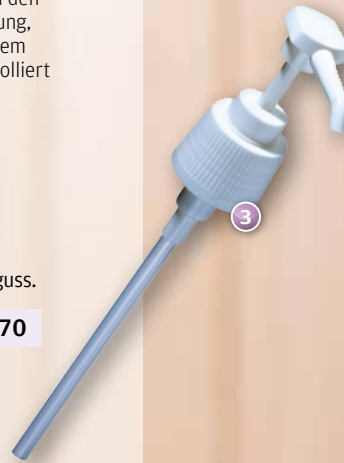

Dosierpumpe

Für 1 Liter Flasche Spitzner Sauna-Aufguss.

Art.-Nr. 7970

Duftnoten	Art.-Nr.	1 Liter	Wirkungsweise
2 Grapefruit	79211		Süß-herb. Vitalisiert und stimuliert Kraftreserven.
2 Grüntee-Avocado	79212		Aromatisch. Wirkt ausgleichend und reduziert Stress.
2 Lavendel-Kumquat	79213		Krautig-fruchtig. Wirkt erst ausgleichend, dann mental anregend.
2 Melisse-Honig	79214		Frisch-würzig. Fördert das Wohlbefinden und wirkt ausgleichend.
2 Vanille-Zimt	79215		Sinnlich. Für ein beruhigendes, wärmendes Gefühl der Geborgenheit.
2 Waldfrüchte	79216		Beerig mit süßem Hauch. Erfrischt mit fruchtig leichter Süße.
2 Zitronengras-Basilikum	79217		Fruchtig-würzig. Gegen Stress und geistige Erschöpfung.
2 Honigmelone	79218		Fruchtig-intensiv. Erinnerungen an warme Sommertage.
2 Passionsblume	79219		Fruchtig-blumig. Wirkt ausgleichend und löst emotionale Blockaden.
2 Wintermärchen	79220		Würzig-zimtig. Atmosphäre von Winterabenden am Kamin.
2 Whiskey	79221		Holzige-erdig. Verbreitet Harmonie und wirkt entspannend auf Gedanken und Körper.

PG = Preisgruppe. Staffelpreise gelten nur pro jeweiliger Sorte und Gebindegröße.

Artikelbezeichnung	Gebindegröße	Art.-Nr.
1 Spitzner Saunaaufguss, Saunamed	1 Liter	79200
2 Spitzner Saunaaufguss, Citrus-Mint bis Whiskey	1 Liter	79201-21
3 Dosierpumpe für 1 Liter Spitzner-Sauna-Aufguss		7970

Alle Preise gelten nur für Industrie, Handel, Handwerk und Gewerbe und verstehen sich zuzüglich gesetzlicher MwSt. ab Lager. Kein Mindestmengenzuschlag.