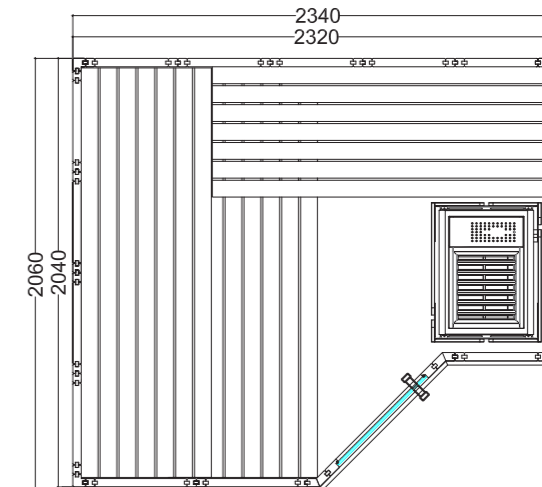

Produktdetails:

- Türe aus ESG Glas (590 x 1915 x 8 mm) links oder rechts anschlagbar
- 3 lfm Silikonkabel 5 x 2,5 mm² für Saunaofen
- 3 lfm Silikonkabel 3 x 1,5 mm² für Saunalicht
- Montagematerial und -anleitung

Empfohlene Ofenheizleistung: 7,5-9 kW
Art.-Nr. POLARIS-L / 1-030-277
Kabinenhöhe: 2040 mm
Spiegelverkehrter Aufbau möglich