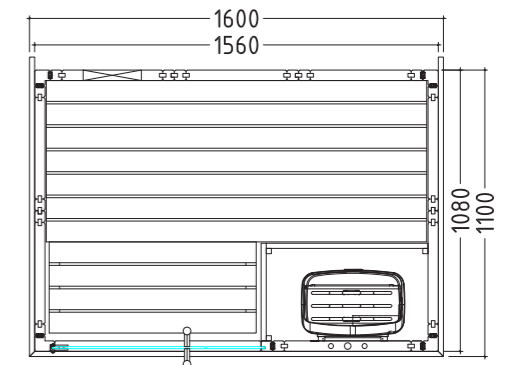

Alaska View

Ausstattung:

- Kabine aus massiver Fichte
- Massives Dachelement mit Dachkranz
- Inneneinrichtung „Prestige“ aus Linde
  - 3 Bänke 620 mm
  - 2 Kopfstützen
  - Lüftungsschieber
  - Rückenlehnen
  - Zwischenbankverblendung
  - Ofenschutzgitter
  - Bodenrost
  - Lampe mit Lampenschutz ohne Leuchtmittel

Produktdetails:

- Türe aus ESG Glas (590 x 1915 x 8 mm)
- ESG Glaselement klar (674 x 1945 x 8 mm)
- 3 lfm Silikonkabel 5 x 2,5 mm² für Saunaofen
- 3 lfm Silikonkabel 3 x 1,5 mm² für Saunalicht
- Montagematerial und -anleitung

Empfohlene Ofenheizleistung: 7,5-9 kW
Art.-Nr. ALASKA-V / 1-040-132
Kabinenhöhe: 2040 mm
Spiegelverkehrter Aufbau möglich

Alaska Mini

Ausstattung:

- Kabine aus massiver Fichte
- Massives Dachelement mit Dachkranz
- Inneneinrichtung „Prestige“ aus Linde
  - 1 Bank 620 mm, 1 Fußauftritt 350 mm
  - 1 Kopfstütze
  - Lüftungsschieber
  - Rückenlehnen
  - Zwischenbankverblendung
  - Ofenschutzgitter
  - Lampe mit Lampenschutz ohne Leuchtmittel

Produktdetails:

- Türe aus ESG Glas (590 x 1915 x 8 mm)
- ESG Glaselement klar (224 x 1945 x 8 mm)
- 3 lfm Silikonkabel 5 x 2,5 mm² für Saunaofen
- 3 lfm Silikonkabel 3 x 1,5 mm² für Saunalicht
- Montagematerial und -anleitung

Empfohlene Ofenheizleistung: 3,6 kW
Art.-Nr. ALASKA-MN / 1-030-270
Kabinenhöhe: 2040 mm
Spiegelverkehrter Aufbau möglich