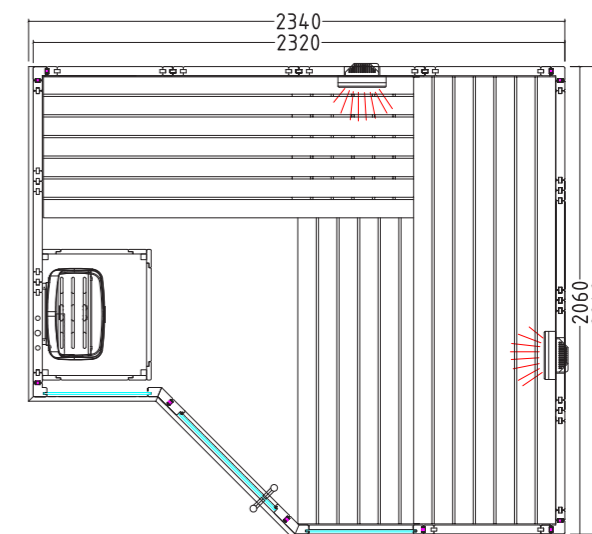

Produktdetails:

- Türe aus ESG Glas (590 x 1915 x 8 mm) links oder rechts anschlagbar
- ESG Glaselemente klar (464 x 1945 x 8 mm / 481 x 1945 x 8 mm)
- 2 IR-Rotlicht-Vollspektrumstrahler, je 350 W (inkl. Holzlehne)
- Steuerung für Infrarotstrahler (1 Kreis)
- 3 lfm Silikonkabel 5 x 2,5 mm² für Saunaofen
- 3 lfm Silikonkabel 3 x 1,5 mm² für Saunalicht
- Montagematerial und -anleitung

Empfohlene Ofenheizleistung: 7,5-9 kW
Art.-Nr. ARKTIS-IR+ / 1-030-271
Kabinenhöhe: 2040 mm
Spiegelverkehrter Aufbau möglich