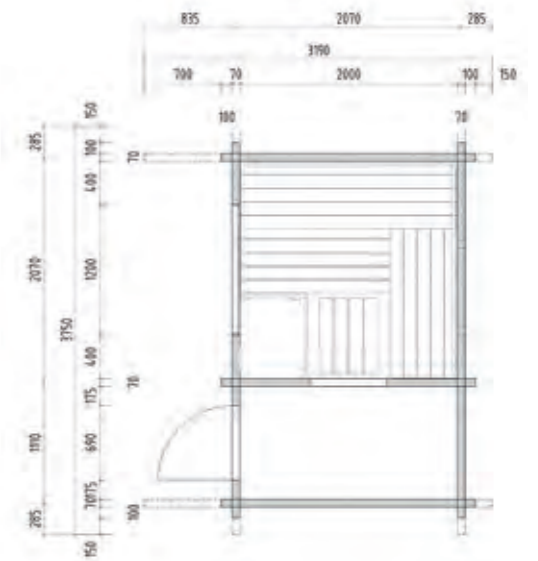

LAVA

Lava

70 mm

706 x 1886 x 40 mm (Außen)
590 x 1915 x 8 mm (Innen)

Ausstattung:

- Blockbohlen aus 70 mm massiver Fichte mit 3-fach Nut
- Eigener Vorraum
- Fußboden 19 mm Bodendielen
- Grundrahmen imprägniert
- Dachüberstand seitlich und hinten 250 mm, vorne 800 mm
- Isolierglasfenster Fixverglasung (1190 x 690 x 70 mm)
- Türe aus ESG Glas vom Vorraum in die Sauna (590 x 1915 x 8 mm)
- Versperbare Holztüre mit Glas außen
- Inneneinrichtung „Prestige“ aus Linde
  - 3 Bänke 620 mm breit
  - 2 Kopfstützen
  - 2 Rückenlehnen
  - Zwischenbankverblendung
  - Ofenschutzgitter
  - Lampe mit Lampenschutz ohne Leuchtmittel

Produktdetails:

- Türe (706 x 1886 x 40 mm) links mit Isolierglas
- 3 lfm Silikonkabel 5 x 2,5 mm² für Saunaofen
- 3 lfm Silikonkabel 3 x 1,5 mm² für Saunalicht
- Dachpappe und Befestigungsmaterial
- Montagematerial- und anleitung

Empfohlene Ofenheizleistung: 9-10,5 kW
Art.-Nr. LAVA / 1-053-072
Firsthöhe 2700 mm
Innenhöhe Sauna 2100 mm