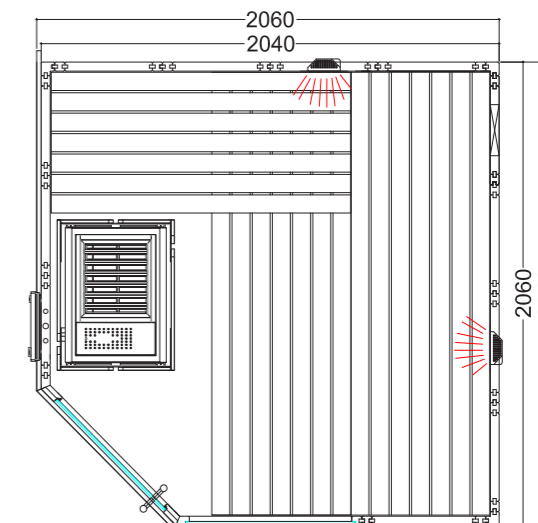

Produktdetails:

- Türe aus ESG Glas (680 x 1915 x 8 mm) links oder rechts anschlagbar
- ESG Glaselement klar (755 x 1945 x 8 mm)
- 2 IR-Rotlicht-Vollspektrumstrahler, je 350 W (inkl. Holzlehne)
- Steuerung für Infrarotstrahler (1 Kreis)
- 3 lfm Silikonkabel 5 x 2,5 mm² für Saunaofen
- 3 lfm Silikonkabel 3 x 1,5 mm² für Saunalicht
- Montagematerial und -anleitung

Empfohlene Ofenheizleistung: 7,5-9 kW
Art.-Nr. ALASKA-C-IR+ / 1-030-267
Kabinenhöhe: 2040 mm
Spiegelverkehrter Aufbau möglich