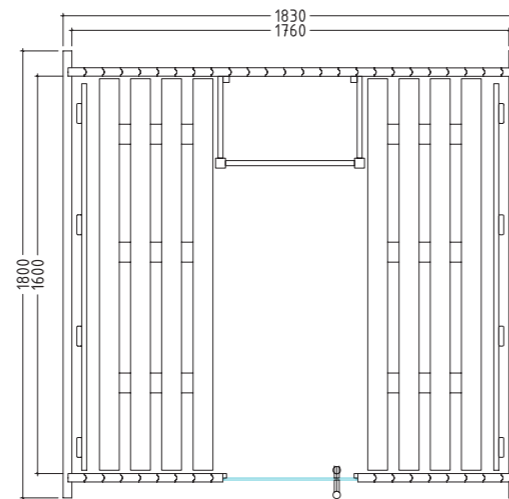

Produktdetails:

- Kapazität: 4 Personen
- Saunagröße: 1800 mm x 1830 mm
- Raumlänge: 1600 mm
- Empfohlene Ofenheizleistung: 8 kW
- Empfohlene Öfen: ST180400B, ST380400
- Artikelnummer: 1-050-186