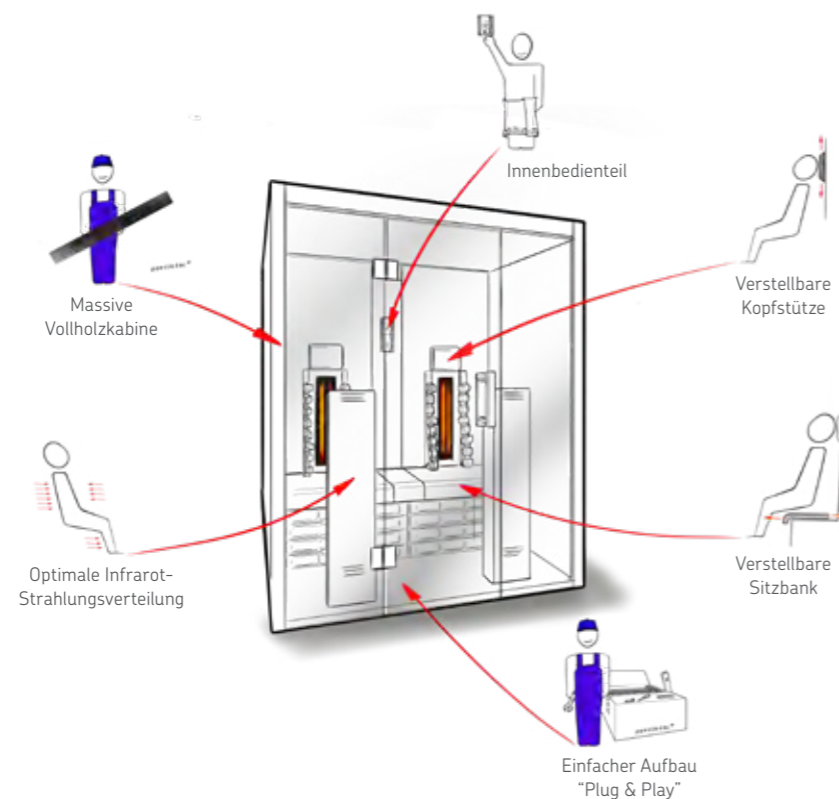

MiniMy

Ausstattung:

- Maße Saunakabine: 1250 x 1030 x 2020 mm (BxTxH)
- IR Steuerung (PRO D infra) mit 2 dimmbaren Heizkreisen, die IR Platte ist zusätzlich schaltbar
- Dimmbare LED Beleuchtung (warmweiß)
- 1x ECO Vollspektrumstrahler à 350 W (Rücken)
- 1x ECO Vollspektrumstrahler à 500 W (Front)
- 1x Infrarot-Wärmeplatte à 100 W (für Waden)
- 1x Entlüftung (rund) – optional erhältlich: Lüfter
- 1x Specksteinschale für Duftöle
- Infrarotstrahlung mit Glas: A 24%, B 55%, C 21%
- ESG Glaselement klar
- Türe aus ESG Glas inkl. Holzgriff (590 x 1915 x 8 mm)
- 1 ergonomische Rückenlehne

Art.-Nr. MINIMY-120-B, 1-045-570