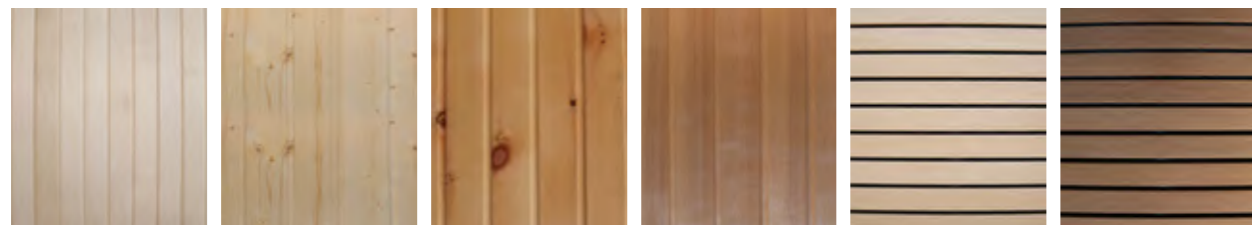

Elementkabine: Innenraum-Hölzer und Außenfronten: