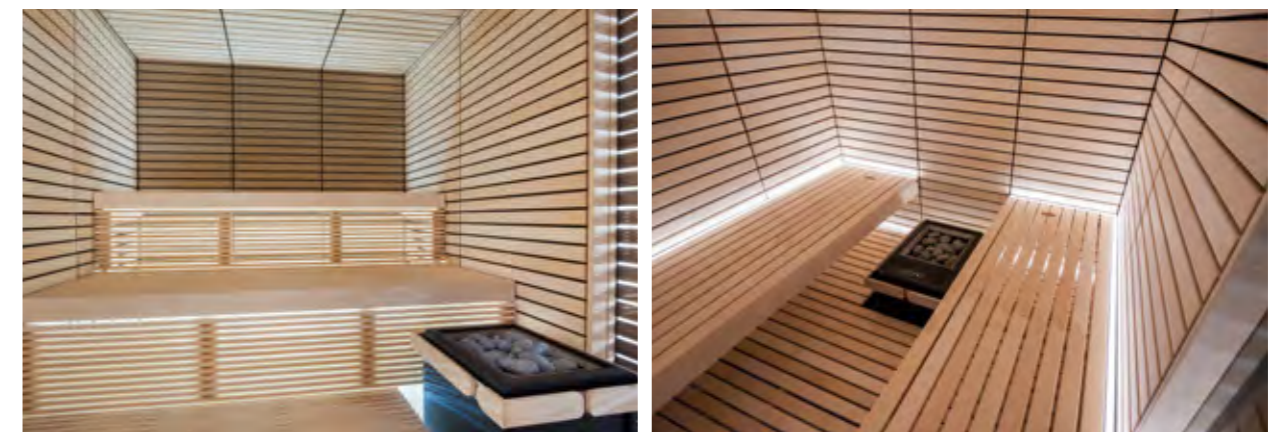

Espe Fichte Zirbe Hemlock Lindea-Linde Lindea-Thermolinde

Massivkabine: Qualität

astarm

astig

Saunakabinen für den Innenraum - Lindea

Elementkabine

Unsere Lindea ist ganz neu im Bereich der Sonderfertigungen.

Die gesamte Inneneinrichtung und das Dekor ist komplett aus Linde gefertigt. Andere Varianten bieten wir Ihnen natürlich gerne auf Anfrage an.

Besonderheiten Schattenfuge:

Dieses Designelement erzeugt schöne Kontraste und lässt Sie auch optisch entspannen. Das Dekor wird auf einer schwarzen Rückwand angebracht, so lassen sich im Fall von starker Abnutzung, durch zum Beispiel intensive Aufgüsse, ganz einfach einzelne Elemente austauschen. Und so erstrahlt Ihre Sauna kostengünstig in neuem Glanz. Die Dekorelemente sind aus Linde oder Thermolinde oder beides.