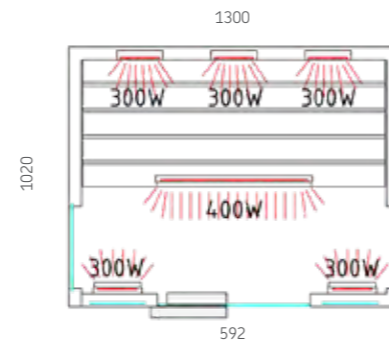

Phönix Medium

Ausstattung:

- Maße: 1300 x 1020 x 2000 mm (BxTxH)
- Abgedunkelte Designgläser
- Mit dimmbaren Heizelementen
- Sitzbank aus Zeder
- Seibersdorf geprüfte Strahlertechnologie

Produktdetails:

- Türe aus ESG Glas (592 x 1866 x 6 mm)
- 3x 300W IR-Rotlicht-Volspektrumstrahler (Rücken)
- 2x 300W IR-Rotlicht-Volspektrumstrahler (Front)
- 1x 400W IR-Rotlicht-Volspektrumstrahler (Waden)
- Digitale Steuerung innen
- Farblicht
- Lüfter
- Radio sowie MP3 Wiedergabe (USB u. Bluetooth)
- Türe rechts angeschlagen
- Infrarotstrahlung mit Glas: A 9 %, B 24 %, C 67 %

Art.-Nr. PHÖNIX-M / 1-030-314

Phönix Small

Ausstattung:

- Maße: 1000 x 1020 x 2000 mm (BxTxH)
- Abgedunkelte Designgläser
- Mit dimmbaren Heizelementen
- Sitzbank aus Zeder
- Seibersdorf geprüfte Strahlertechnologie

Produktdetails:

- Türe aus ESG Glas (592 x 1866 x 6 mm)
- 2x 400W IR-Rotlicht-Volspektrumstrahler (Rücken)
- 1x 300W IR-Rotlicht-Volspektrumstrahler (Front)
- 1x 400W IR-Rotlicht-Volspektrumstrahler (Waden)
- Digitale Steuerung innen
- Farblicht
- Lüfter
- Radio sowie MP3 Wiedergabe (USB u. Bluetooth)
- Türe rechts angeschlagen
- Infrarotstrahlung mit Glas: A 9 %, B 24 %, C 67 %

Art.-Nr. PHÖNIX-S / 1-030-313