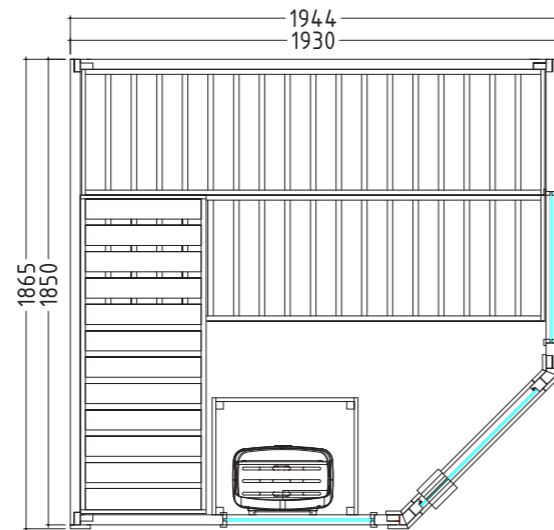

Basic Corner

Ausstattung:

- Kabine aus massiver Fichte
- Dachelement
- Inneneinrichtung „Basic“ aus Fichte
  - 3 Bänke 500 mm breit
  - 1 Kopfstütze
  - Lüftungsschieber
  - Ofenschutzgitter
  - Lampenschutz mit Lampe ohne Leuchtmittel

Produktdetails:

- Türe aus ESG Glas (647 x 1695 x 8 mm) links oder rechts anschlagbar
- 3 lfm Silikonkabel 5 x 2,5 mm² für Saunaofen
- 3 lfm Silikonkabel 3 x 1,5 mm² für Saunalicht
- Montagematerial und -anleitung

Empfohlene Ofenheizleistung: 7,5-9 kW
Art.-Nr. BASIC-C / 1-048-896
Kabinenhöhe: 2040 mm

Basic Large

Ausstattung:

- Kabine aus massiver Fichte
- Dachelement
- Inneneinrichtung „Basic“ aus Fichte
  - 3 Bänke 500 mm breit
  - 1 Kopfstütze
  - Lüftungsschieber
  - Ofenschutzgitter
  - Lampenschutz mit Lampe ohne Leuchtmittel

Produktdetails:

- Türe aus ESG Glas (647 x 1695 x 8 mm) links oder rechts anschlagbar
- 3 lfm Silikonkabel 5 x 2,5 mm² für Saunaofen
- 3 lfm Silikonkabel 3 x 1,5 mm² für Saunalicht
- Montagematerial und -anleitung

Empfohlene Ofenheizleistung: 7,5-9 kW
Art.-Nr. BASIC-L / 1-030-306
Kabinenhöhe: 2040 mm
Spiegelverkehrter Aufbau möglich