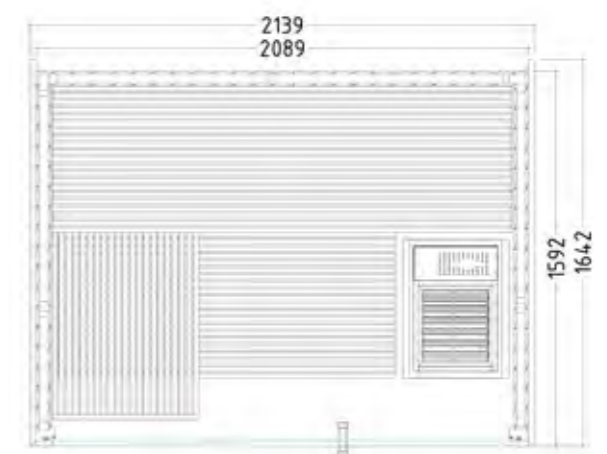

Panorama Large

Ausstattung:

- Elementkabine aus Fichte
- Dachelement mit Dachkranz
- Inneneinrichtung „Emotion“ aus Linde
  - 3 Bänke 620 mm
  - 2 Kopfstützen
  - Lüftungsschieber
  - Rückenlehnen
  - Zwischenbankverblendung
  - Ofenschutzgitter
  - Bodenrost
  - Lampe mit Lampenschutz ohne Leuchtmittel

Produktdetails:

- Türe aus ESG Glas (590 x 1915 x 8 mm) links oder rechts anschlagbar
- ESG Glaselemente klar (694 x 1952 x 8 mm)
- 12,5 mm starke Nut und Feder Bretter
- 3 lfm Silikonkabel 5 x 2,5 mm² für Saunaofen
- 3 lfm Silikonkabel 3 x 1,5 mm² für Saunalicht
- Montagematerial und -anleitung

Empfohlene Ofenheizleistung: 7,5-9 kW
Art.-Nr. PANORAMA-L / 1-038-850
Kabinenhöhe: 2010 mm
Spiegelverkehrter Aufbau möglich

Panorama Small

Ausstattung:

- Elementkabine aus Fichte
- Dachelement mit Dachkranz
- Inneneinrichtung „Emotion“ aus Linde
  - 3 Bänke 620 mm
  - 2 Kopfstützen
  - Lüftungsschieber
  - Rückenlehnen
  - Zwischenbankverblendung
  - Ofenschutzgitter
  - Bodenrost
  - Lampe mit Lampenschutz ohne Leuchtmittel

Produktdetails:

- Türe aus ESG Glas (590 x 1915 x 8 mm) links oder rechts anschlagbar
- ESG Glaselemente klar (694 x 1952 x 8 mm)
- 12,5 mm starke Nut und Feder Bretter
- 3 lfm Silikonkabel 5 x 2,5 mm² für Saunaofen
- 3 lfm Silikonkabel 3 x 1,5 mm² für Saunalicht
- Montagematerial und -anleitung

Empfohlene Ofenheizleistung: 7,5-9 kW
Art.-Nr. PANORAMA-L / 1-038-850
Kabinenhöhe: 2010 mm
Spiegelverkehrter Aufbau möglich