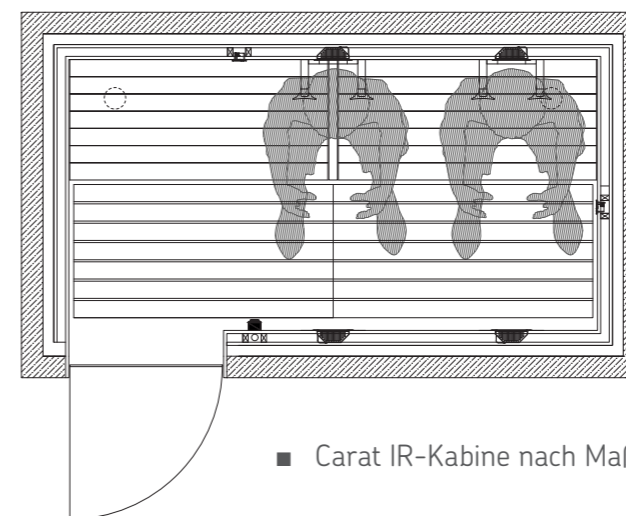

■ Carat IR-Kabine nach Maß