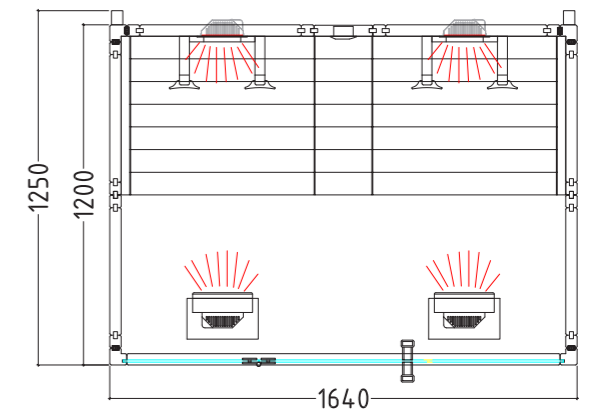

SONDERFERTIGUNG	80
------------------------	----

VITAMY & MINIMY

VitaMy

Ausstattung:

- Maße Saunakabine: 1640 x 1250 x 2020 mm (BxTxH)
- Türe aus ESG Glas inkl. Holzgriff (590 x 1915 x 8 mm)
- ESG Glaselement klar (2x 474 x 1945 x 8 mm)
- IR Steuerung (PRO D infra) mit 2 dimmbaren Heizkreisen, die IR Platten sind zusätzlich schaltbar
- Dimmbare LED Beleuchtung (warmweiß)
- 2x ECO Vollspektrumstrahler à 350 W (Rücken)
- 2x ECO Vollspektrumstrahler à 500 W (Front)
- 2x Infrarot-Wärmeplatten à 100 W (für Waden)
- 1x Entlüftung (rund) – optional erhältlich: Lüfter
- 2x Specksteinschale für Duftöle
- Infrarotstrahlung mit Glas: A 24%, B 55%, C 21%
- 2 ergonomische Rückenlehnen
- individuell einstellbare Bänke

Art.-Nr. VITAMY-164-B, 1-037-765
Kabinenhöhe: 2020 mm

MiniMy

Ausstattung:

- Maße Saunakabine: 1250 x 1030 x 2020 mm (BxTxH)
- IR Steuerung (PRO D infra) mit 2 dimmbaren Heizkreisen, die IR Platte ist zusätzlich schaltbar
- Dimmbare LED Beleuchtung (warmweiß)
- 1x ECO Vollspektrumstrahler à 350 W (Rücken)
- 1x ECO Vollspektrumstrahler à 500 W (Front)
- 1x Infrarot-Wärmeplatte à 100 W (für Waden)
- 1x Entlüftung (rund) – optional erhältlich: Lüfter
- 1x Specksteinschale für Duftöle
- Infrarotstrahlung mit Glas: A 24%, B 55%, C 21%
- ESG Glaselement klar
- Türe aus ESG Glas inkl. Holzgriff (590 x 1915 x 8 mm)
- 1 ergonomische Rückenlehne