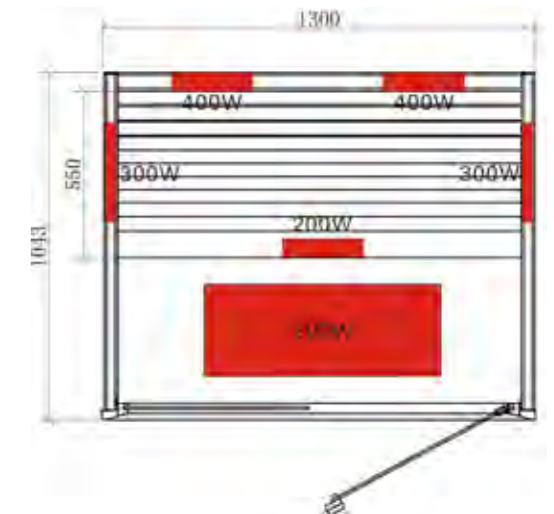

ONNI

Onni Small

NEU

„Onni“ bedeutet „Glück“ auf Finnisch und glückliche Momente werden Sie auch in Ihrer Onni Sauna erleben. Sie ist die ideale Einsteiger-Kabine und garantiert Entspannung pur, nicht nur durch ihr ansprechendes Design, sondern auch durch Ihre einfache Bedienung. Genießen Sie die wohltuende Wärme in Ihrem persönlichen Glücksfall – **Onni Sauna.**

Ausstattung:

- Maße: 1300 x 1043 x 2000 mm
- 2x 400W IR-Rotlicht-Vollspektrumstrahler (Rücken)
- Digitale Steuerung innen
- Leselicht
- Farblicht
- Radio sowie MP3 Wiedergabe (USB u. Bluetooth)
- Türe rechts angeschlagen
- Infrarotstrahlung mit Glas

Art.-Nr. IR-ONNI-130-104, 1-053-079