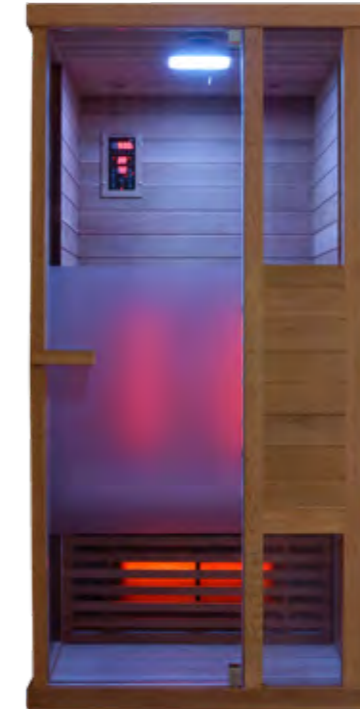

Phönix Small

Ausstattung:

- Maße: 1000 x 1020 x 2000 mm (BxTxH)
- Abgedunkelte Designgläser
- Mit dimmbaren Heizelementen
- Sitzbank aus Zeder
- Seibersdorf geprüfte Strahlertechnologie

Produktdetails:

- Türe aus ESG Glas (592 x 1866 x 6 mm)
- 2x 400W IR-Rotlicht-Volspektrumstrahler (Rücken)
- 1x 300W IR-Rotlicht-Volspektrumstrahler (Front)
- 1x 400W IR-Rotlicht-Volspektrumstrahler (Waden)
- Digitale Steuerung innen
- Farblicht
- Lüfter
- Radio sowie MP3 Wiedergabe (USB u. Bluetooth)
- Türe rechts angeschlagen
- Infrarotstrahlung mit Glas: A 9 %, B 24 %, C 67 %

Art.-Nr. PHÖNIX-S / 1-030-313