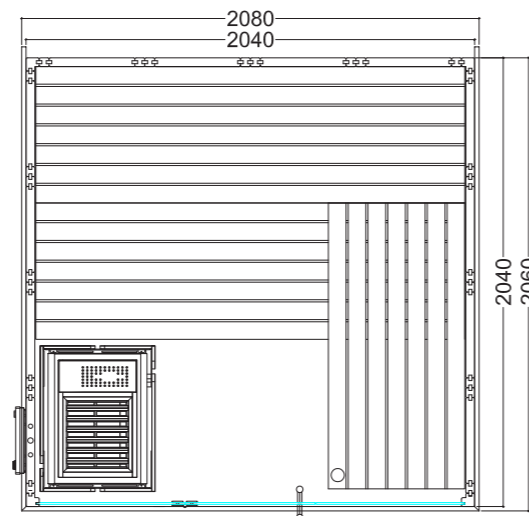

Alaska View

Ausstattung:

- Kabine aus massiver Fichte
- Massives Dachelement mit Dachkranz
- Inneneinrichtung „Prestige“ aus Linde
  - 3 Bänke 620 mm
  - 2 Kopfstützen
  - Lüftungsschieber
  - Rückenlehnen
  - Zwischenbankverblendung
  - Ofenschutzgitter
  - Bodenrost
  - Lampe mit Lampenschutz ohne Leuchtmittel

Produktdetails:

- Türe aus ESG Glas (590 x 1915 x 8 mm)
- ESG Glaselement klar (674 x 1945 x 8 mm)
- 3 lfm Silikonkabel 5 x 2,5 mm² für Saunaofen
- 3 lfm Silikonkabel 3 x 1,5 mm² für Saunalicht
- Montagematerial und -anleitung

Empfohlene Ofenheizleistung: 7,5-9 kW
Art.-Nr. ALASKA-V / 1-040-132
Kabinenhöhe: 2040 mm
Spiegelverkehrter Aufbau möglich

Alaska Mini

Ausstattung:

- Kabine aus massiver Fichte
- Massives Dachelement mit Dachkranz
- Inneneinrichtung „Prestige“ aus Linde
  - 1 Bank 620 mm, 1 Fußauftritt 350 mm
  - 1 Kopfstütze
  - Lüftungsschieber
  - Rückenlehnen
  - Zwischenbankverblendung
  - Ofenschutzgitter
  - Lampe mit Lampenschutz ohne Leuchtmittel

Produktdetails:

- Türe aus ESG Glas (590 x 1915 x 8 mm)
- ESG Glaselement klar (224 x 1945 x 8 mm)
- 3 lfm Silikonkabel 5 x 2,5 mm² für Saunaofen
- 3 lfm Silikonkabel 3 x 1,5 mm² für Saunalicht
- Montagematerial und -anleitung

Empfohlene Ofenheizleistung: 3,6 kW
Art.-Nr. ALASKA-MN / 1-030-270
Kabinenhöhe: 2040 mm
Spiegelverkehrter Aufbau möglich