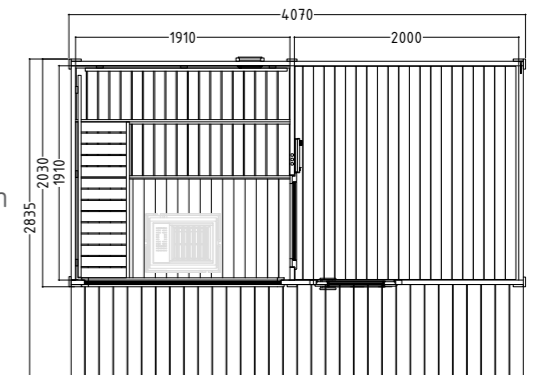

Scala Large

40 mm 810 x 1890 mm

NEU

Ausstattung:

- Mit Terrasse und eigenem Vorraum
- Blockbohlen aus 40 mm massiver Fichte mit 2-fach Nut
- Fußboden 19 mm Bodendielen
- Grundrahmen imprägniert
- Dachüberstand seitlich und hinten 300 mm, vorne 800 mm
- Isolierglasfenster Fixverglasung (1587 x 506 x 16 mm)
- Türe aus ESG Glas vom Vorraum in die Sauna (590 x 1915 x 8 mm)
- Versperrbare Holztüre mit Glas außen
- Inneneinrichtung aus Linde
  - 2 Bänke 600 mm breit, 1 Bank 500 mm breit
  - 2 Kopfstützen & 2 Rückenlehnen
  - Ofenschutzgitter
  - Lampe mit Lampenschutz ohne Leuchtmittel

Produktdetails:

- Türe (706 x 1886 x 40 mm) rechts mit Isolierglas
- 3 lfm Silikonkabel 5 x 2,5 mm² für Saunaofen
- 3 lfm Silikonkabel 3 x 1,5 mm² für Saunalicht
- Dachpappe und Befestigungsmaterial für Ersteindeckung – finale Eindeckung bauseits
- Montagematerial und -anleitung

Empfohlene Ofenheizleistung: 9-10,5 kW

Art.-Nr. SCALA-L , 1-053-023

Firsthöhe 2700 mm

Innenhöhe Sauna 1980 - 2240 mm