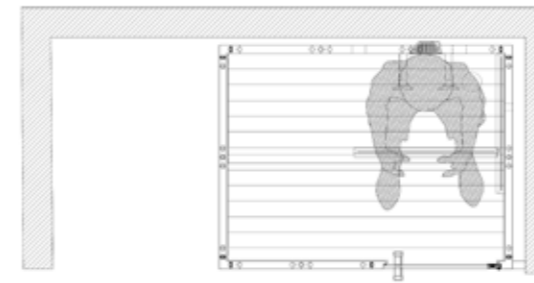

■ Style IR-Kabine nach Maß