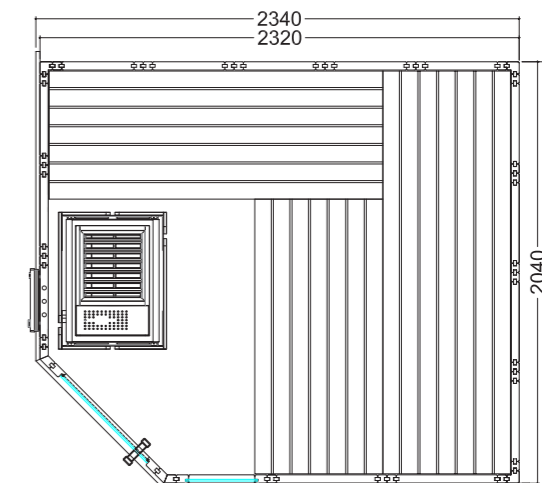

Produktdetails:

- Türe aus ESG Glas (590 x 1915 x 8 mm) links oder rechts anschlagbar
- ESG Glaselement klar (346 x 1776 x 8 mm)
- 3 lfm Silikonkabel 5 x 2,5 mm² für Saunaofen
- 3 lfm Silikonkabel 3 x 1,5 mm² für Saunalicht
- Montagematerial und -anleitung

Empfohlene Ofenheizleistung: 7,5–9 kW

Art.-Nr. KOMFORT-C-L / 1-030-275

Kabinenhöhe: 2040 mm

Spiegelverkehrter Aufbau möglich