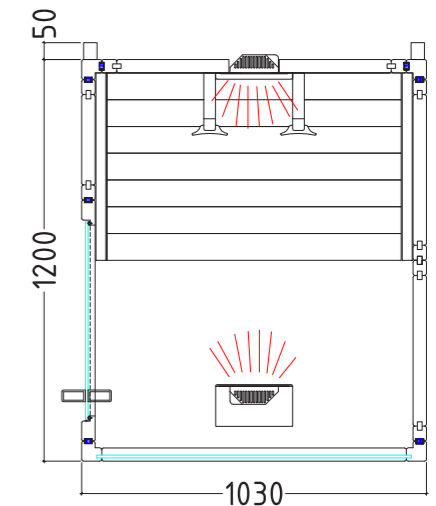

Art.-Nr. VITAMY-164-B, 1-037-765
Kabinenhöhe: 2020 mm

MiniMy

Ausstattung:

- Maße Saunakabine: 1250 x 1030 x 2020 mm (BxTxH)
- IR Steuerung (PRO D infra) mit 2 dimmbaren Heizkreisen, die IR Platte ist zusätzlich schaltbar
- Dimmbare LED Beleuchtung (warmweiß)
- 1x ECO Vollspektrumstrahler à 350 W (Rücken)
- 1x ECO Vollspektrumstrahler à 500 W (Front)
- 1x Infrarot-Wärmeplatte à 100 W (für Waden)
- 1x Entlüftung (rund) – optional erhältlich: Lüfter
- 1x Specksteinschale für Duftöle
- Infrarotstrahlung mit Glas: A 24%, B 55%, C 21%
- ESG Glaselement klar
- Türe aus ESG Glas inkl. Holzgriff (590 x 1915 x 8 mm)
- 1 ergonomische Rückenlehne

Art.-Nr. MINIMY-120-B, 1-045-570

VENUSVITAL

VenusVital

Ausstattung:

- Maße: 1286 x 907 x 1900 mm (BxTxH)
- Innen und außen Hemlock
- Mit dimmbaren Heizelementen
- Sitzbank aus Hemlock

Produktdetails:

- Türe aus ESG Glas (572 x 1725 x 6 mm)
- 2x IR-Rotlicht-Vollspektrumstrahler 400 W (Rücken)
- 2x Wärmeplatten à 250 W (seitlich)
- 1x Wärmeplatte à 300 W (Waden)
- 2x Wärmeplatten à 100 W (Boden)
- Digitale Steuerung innen
- Farblicht (7 Farben, 2 Programme)
- Lüfter
- Türe rechts angeschlagen
- Infrarotstrahlung mit Glas: A 9 %, B 24 %, C 67 %