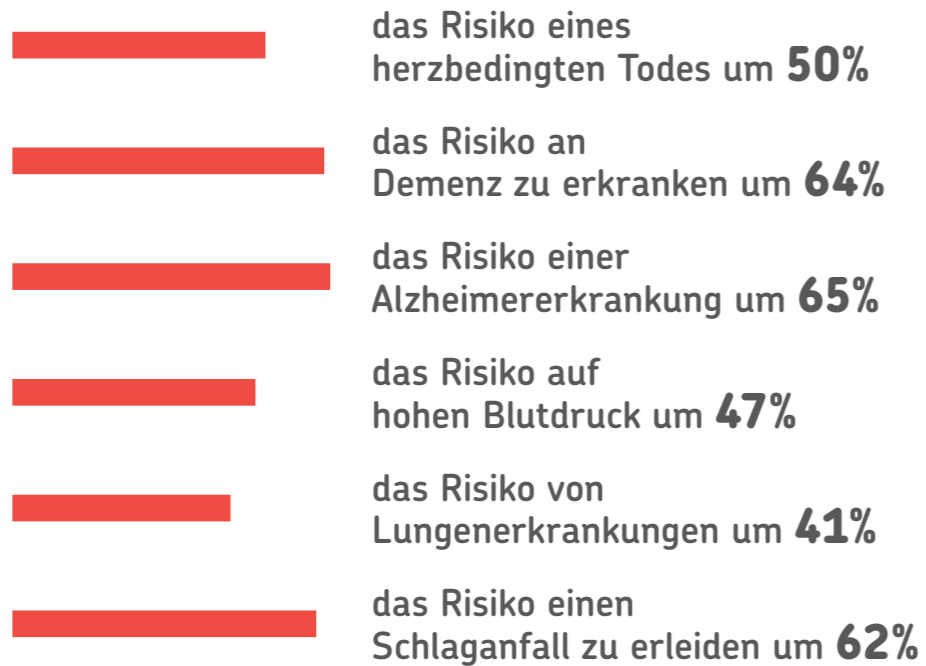

Die Wirkung von Wärme ist im Körper spürbar: ¹

- senkt den Blutdruck
- erhält die Flexibilität der Blutgefäße
- begünstigt die Funktion der Arterien
- reduziert Blutfette
- reduziert Entzündungen

EIN SAUNABESUCH ERHÖHT DIE HERZFREQUENZ UND IST VERGLEICHBAR MIT SPORT. ¹

Wer 4 bis 7 Mal PRO Woche in die Sauna geht, reduziert: ¹

"Regelmäßiges Saunieren wird in Verbindung gebracht mit einem geringeren Risiko für Herzerkrankungen, plötzlichen Herztod, Bluthochdruck und Gedächtnisverlust."