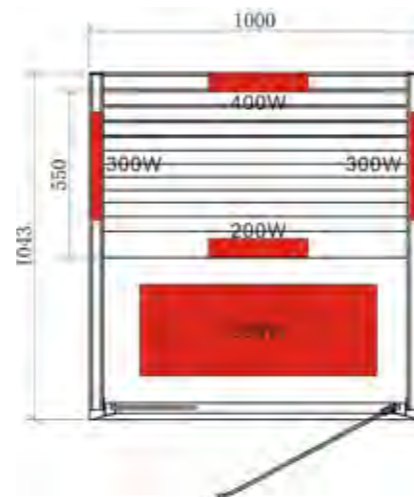

Onni Mini

NEU

„Onni“ bedeutet „Glück“ auf Finnisch und glückliche Momente werden Sie auch in Ihrer Onni Sauna erleben. Sie ist die ideale Einsteiger-Kabine und garantiert Entspannung pur, nicht nur durch ihr ansprechendes Design, sondern auch durch Ihre einfache Bedienung. Genießen Sie die wohltuende Wärme. **Dieser Augenblick in der Onni Sauna ist Ihr persönliches Glück.**

Ausstattung:

- Maße: 1000 x 1043 x 2000 mm
- 1x 400W IR-Rotlicht-Vollspektrumstrahler (Rücken)
- Digitale Steuerung innen
- Leselicht
- Farblicht
- Radio sowie MP3 Wiedergabe (USB u. Bluetooth)
- Türe rechts angeschlagen
- Infrarotstrahlung mit Glas

Art.-Nr. IR-ONNI-100-104, 1-053-078