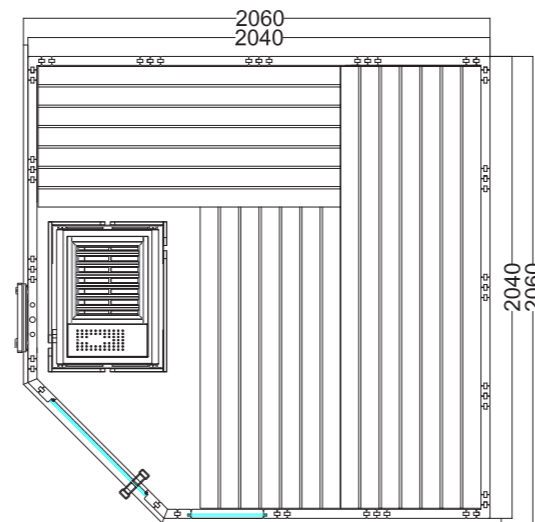

Komfort Corner

Ausstattung:

- Kabine aus massiver Fichte
- Massives Dachelement mit Dachkranz
- Inneneinrichtung „Prestige“ aus Linde
  - 3 Bänke 620 mm
  - 2 Kopfstützen
  - Lüftungsschieber
  - Rückenlehnen
  - Zwischenbankverblendung
  - Ofenschutzgitter
  - Bodenrost
  - Lampe mit Lampenschutz ohne Leuchtmittel

Produktdetails:

- Türe aus ESG Glas (590 x 1915 x 8 mm) links oder rechts anschlagbar
- ESG Glaselement klar (346 x 1776 x 8 mm)
- 3 lfm Silikonkabel 5 x 2,5 mm² für Saunaofen
- 3 lfm Silikonkabel 3 x 1,5 mm² für Saunalicht
- Montagematerial und -anleitung

Empfohlene Ofenheizleistung: 7,5–9 kW
Art.-Nr. KOMFORT-C / 1-030-274
Kabinenhöhe: 2040 mm
Spiegelverkehrter Aufbau möglich

Komfort Large

Ausstattung:

- Kabine aus massiver Fichte
- Massives Dachelement mit Dachkranz
- Inneneinrichtung „Prestige“ aus Linde
  - 3 Bänke 620 mm
  - 2 Kopfstützen
  - Lüftungsschieber
  - Rückenlehnen
  - Zwischenbankverblendung
  - Ofenschutzgitter
  - Bodenrost
  - Lampe mit Lampenschutz ohne Leuchtmittel

Produktdetails:

- Türe aus ESG Glas (590 x 1915 x 8 mm) links oder rechts anschlagbar
- ESG Glaselement klar (506 x 1776 x 8 mm)
- 3 lfm Silikonkabel 5 x 2,5 mm² für Saunaofen
- 3 lfm Silikonkabel 3 x 1,5 mm² für Saunalicht
- Montagematerial und -anleitung

Empfohlene Ofenheizleistung: 7,5–9 kW
Art.-Nr. KOMFORT-L / 1-030-273
Kabinenhöhe: 2040 mm
Spiegelverkehrter Aufbau möglich