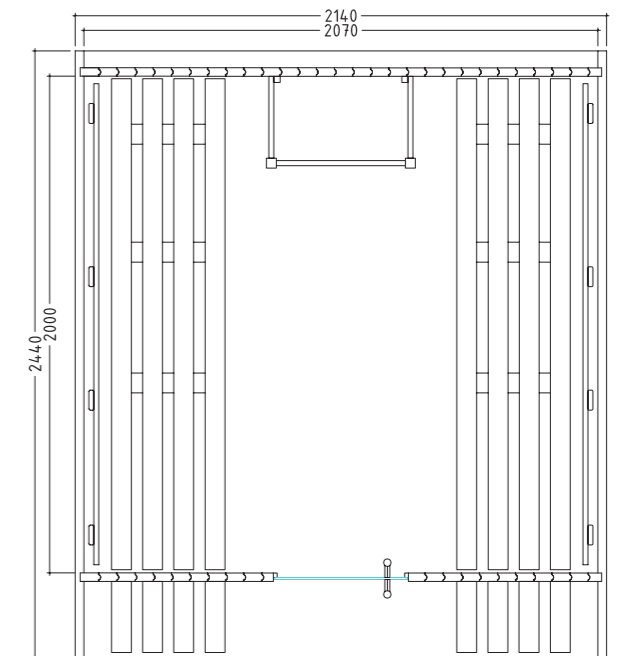

M
35 mm 1420 x 615 x 8 mm

Ausstattung:

- Bänke
- Rückenlehnen
- Ofenschutzgitter
- Bodenrost
- ESG Ganzglastür
- Optional: Regenschutz

Produktdetails:

- Kapazität: 8 Personen
- Saunagröße 2440 mm x 2140 mm
- Raumlänge: 2000 mm
- Empfohlene Ofenheizleistung: 8 kW
- Empfohlene Öfen: ST180400B, ST380400
- Artikelnummer: 1-051-200