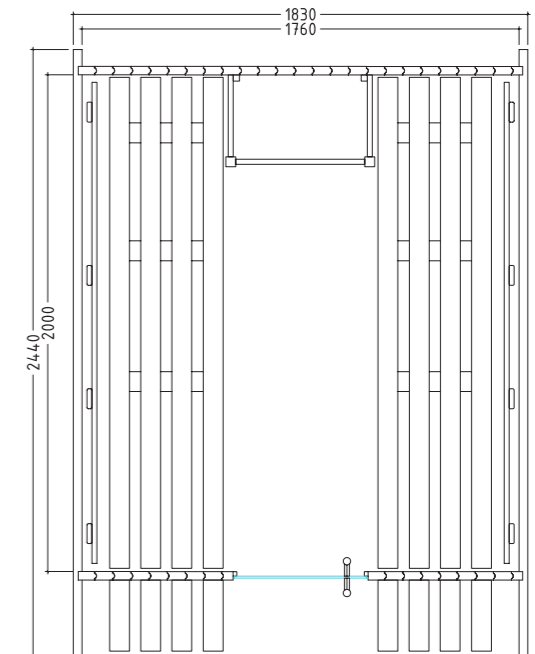

Weston

35 mm

1420 x 615 x 8 mm

Ausstattung:

- Bänke
- Rückenlehnen
- Ofenschutzgitter
- Bodenrost
- ESG Ganzglastür
- Optional: Regenschutz

Produktdetails:

- Kapazität: 6 Personen
- Saunagröße: 2440 mm x 1830 mm
- Raumlänge: 2000 mm
- Empfohlene Ofenheizleistung: 8 kW
- Empfohlene Öfen: ST180400B, ST380400
- Artikelnummer: 1-050-184