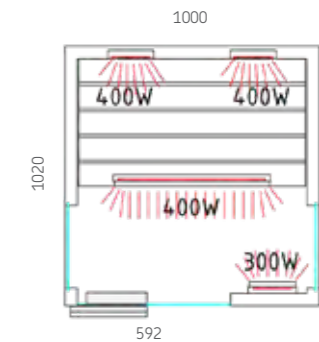

Phönix Medium

Ausstattung:

- Maße: 1300 x 1020 x 2000 mm (BxTxH)
- Abgedunkelte Designgläser
- Mit dimmbaren Heizelementen
- Sitzbank aus Zeder
- Seibersdorf geprüfte Strahlertechnologie

Produktdetails:

- Türe aus ESG Glas (592 x 1866 x 6 mm)
- 3x 300W IR-Rotlicht-Volspektrumstrahler (Rücken)
- 2x 300W IR-Rotlicht-Volspektrumstrahler (Front)
- 1x 400W IR-Rotlicht-Volspektrumstrahler (Waden)
- Digitale Steuerung innen
- Farblicht
- Lüfter
- Radio sowie MP3 Wiedergabe (USB u. Bluetooth)
- Türe rechts angeschlagen
- Infrarotstrahlung mit Glas: A 9 %, B 24 %, C 67 %

Art.-Nr. PHÖNIX-M / 1-030-314

Phönix Small

Ausstattung:

- Maße: 1000 x 1020 x 2000 mm (BxTxH)
- Abgedunkelte Designgläser
- Mit dimmbaren Heizelementen
- Sitzbank aus Zeder
- Seibersdorf geprüfte Strahlertechnologie

Produktdetails:

- Türe aus ESG Glas (592 x 1866 x 6 mm)
- 2x 400W IR-Rotlicht-Volspektrumstrahler (Rücken)
- 1x 300W IR-Rotlicht-Volspektrumstrahler (Front)
- 1x 400W IR-Rotlicht-Volspektrumstrahler (Waden)
- Digitale Steuerung innen
- Farblicht
- Lüfter
- Radio sowie MP3 Wiedergabe (USB u. Bluetooth)
- Türe rechts angeschlagen
- Infrarotstrahlung mit Glas: A 9 %, B 24 %, C 67 %

Art.-Nr. PHÖNIX-S / 1-030-313