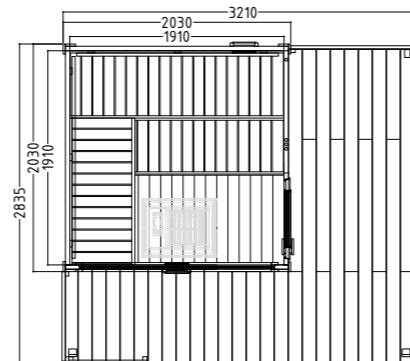

Ausstattung:

- Mit Terrasse
- Blockbohlen aus 40 mm massiver Fichte mit 2-fach Nut
- Fußboden 19 mm Bodendielen
- Grundrahmen imprägniert
- Dachüberstand seitlich und hinten 300 mm, vorne 800 mm
- Isolierglasfenster Fixverglasung (1587 x 506 x 16 mm)
- Versperrbare Holztüre mit Glas außen
- Inneneinrichtung aus Linde
  - 2 Bänke 600 mm breit, 1 Bank 500 mm breit
  - 2 Kopfstützen & 2 Rückenlehnen
  - Ofenschutzgitter
  - Lampe mit Lampenschutz ohne Leuchtmittel