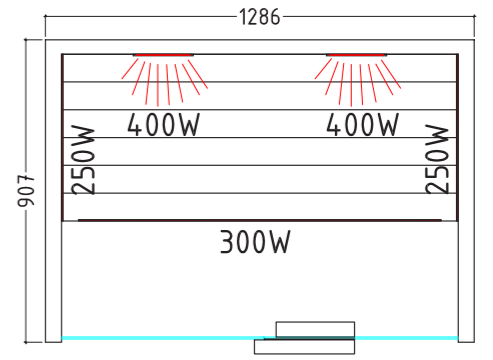

Art.-Nr. MINIMY-120-B, 1-045-570

VENUSVITAL

VenusVital

Ausstattung:

- Maße: 1286 x 907 x 1900 mm (BxTxH)
- Innen und außen Hemlock
- Mit dimmbaren Heizelementen
- Sitzbank aus Hemlock

Produktdetails:

- Türe aus ESG Glas (572 x 1725 x 6 mm)
- 2x IR-Rotlicht-Vollspektrumstrahler 400 W (Rücken)
- 2x Wärmeplatten à 250 W (seitlich)
- 1x Wärmeplatte à 300 W (Waden)
- 2x Wärmeplatten à 100 W (Boden)
- Digitale Steuerung innen
- Farblicht (7 Farben, 2 Programme)
- Lüfter
- Türe rechts angeschlagen
- Infrarotstrahlung mit Glas: A 9 %, B 24 %, C 67 %