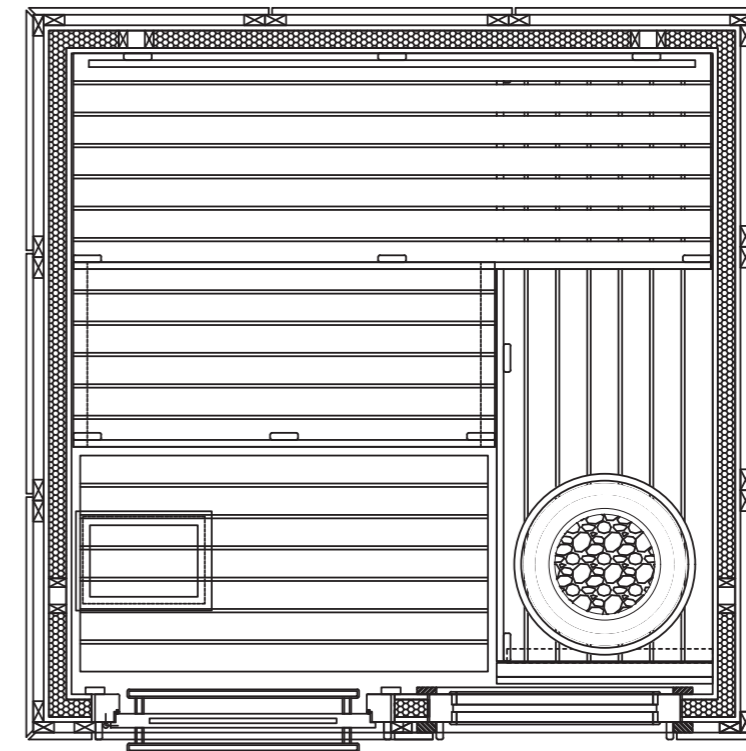

Saunakabinen für Draußen

Element- und Massivsauna

Massivkabine „Style 70 Outdoor“

Fichte massiv 70 mm

Grundausrüstung:

- 50 oder 80 mm Dämmung (Elementkabine)
- Versperrbare Holztüre mit Glas-Einsatz
- Fußboden 19 mm Bodendielen
- Grundrahmen imprägniert
- Inneneinrichtung Prestige aus Linde
- Bänke
- Kopfstützen
- Rückenlehnen
- Banksichtblende

Elementkabine „Alpina Outdoor“

Elementkabine, 80 und 110 mm

- Lüftungsschieber
- Ofenschutzgitter
- Bodenrost
- Lampenschutz mit Lampe ohne Leuchtmittel
- Dachpappe und Befestigungsmaterial
- Dacheindeckung bauseits
- Rhombusschalung 20 mm in Fichte inkl. hinterlüfteter Fassade oder mit der Option Dekor bauseits

Bemaßung:

- Mit individueller Höhe und variabler Grundfläche
- Grundriss max. 5 x 3,5 Meter
- der Vorraum kann individuell angepasst werden

Hier gehts zum
Anfrageformular:

Elementkabine: Innenraum-Hölzer und Außenfronten:

Espe   Fichte   Zirbe   Hemlock   Lindea-Linde   Lindea-Thermolinde

Elementkabine: Rhombusschalung Farboptionen*:

*weitere Farben auf Anfrage

5071 Tatti   5059 Marja   5078 Kataja   5062 Tuohi   5089 Piki   5081 Kaste