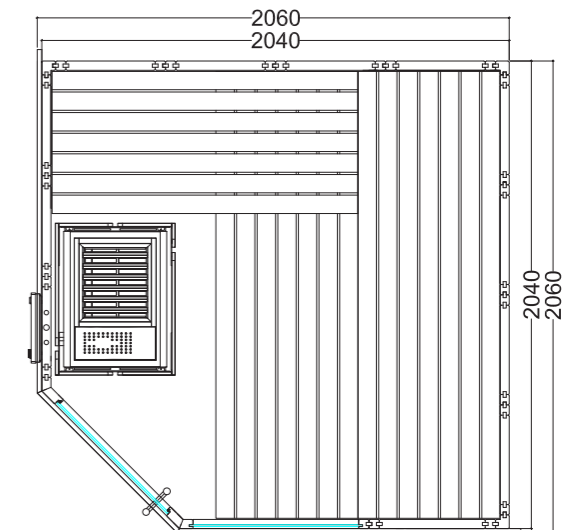

Alaska Mini Infra+

Ausstattung:

- Kabine aus massiver Fichte
- Massives Dachelement mit Dachkranz
- Inneneinrichtung „Prestige“ aus Linde
  - 1 Bank 620 mm, 1 Fußauftritt 350 mm
  - 1 Kopfstütze
  - Lüftungsschieber
  - Rückenlehnen
  - Zwischenbankverblendung
  - Ofenschutzgitter
  - Lampe mit Lampenschutz ohne Leuchtmittel

Produktdetails:

- Türe aus ESG Glas (590 x 1915 x 8 mm)
- ESG Glaselement klar (365 x 1945 x 8 mm)
- 1 IR-Rotlicht-Vollspektrumstrahler 350 W (inkl. Holzlehne)
- Steuerung für Infrarotstrahler (1 Kreis)
- 3 lfm Silikonkabel 5 x 2,5 mm² für Saunaofen
- 3 lfm Silikonkabel 3 x 1,5 mm² für Saunalicht
- Montagematerial und -anleitung

Empfohlene Ofenheizleistung: 3,6 kW
Art.-Nr. ALASKA-MN-IR+ / 1-030-245
Kabinenhöhe: 2040 mm
Spiegelverkehrter Aufbau möglich

Alaska Corner

Ausstattung:

- Kabine aus massiver Fichte
- Massives Dachelement mit Dachkranz
- Inneneinrichtung „Prestige“ aus Linde
  - 3 Bänke 620 mm
  - 2 Kopfstützen
  - Lüftungsschieber
  - Rückenlehnen
  - Zwischenbankverblendung
  - Ofenschutzgitter
  - Bodenrost
  - Lampe mit Lampenschutz ohne Leuchtmittel

Produktdetails:

- Türe aus ESG Glas (680 x 1915 x 8 mm) links oder rechts anschlagbar
- ESG Glaselement klar (755 x 1945 x 8 mm)
- 3 lfm Silikonkabel 5 x 2,5 mm² für Saunaofen
- 3 lfm Silikonkabel 3 x 1,5 mm² für Saunalicht
- Montagematerial und -anleitung

Empfohlene Ofenheizleistung: 7,5–9 kW
Art.-Nr. ALASKA-C / 1-030-269
Kabinenhöhe: 2040 mm
Spiegelverkehrter Aufbau möglich