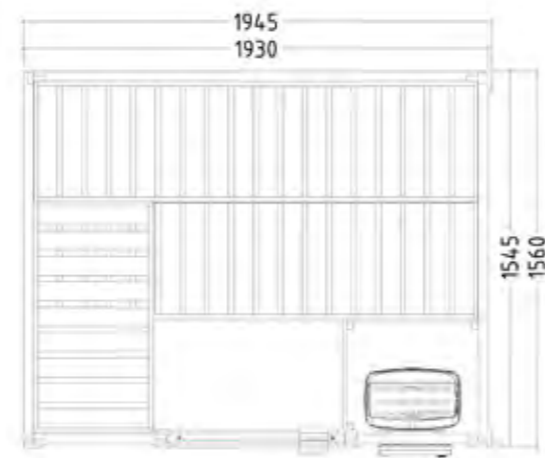

Basic Medium

Ausstattung:

- Kabine aus massiver Fichte
- Dachelement
- Inneneinrichtung „Wellfun“ aus Linde
  - 3 Bänke 500 mm breit
  - 1 Kopfstütze
  - Lüftungsschieber
  - Ofenschutzgitter
  - Lampenschutz mit Lampe ohne Leuchtmittel

Produktdetails:

- Türe aus ESG Glas (647 x 1695 x 8 mm) links oder rechts anschlagbar
- 3 lfm Silikonkabel 5 x 2,5 mm² für Saunaofen
- 3 lfm Silikonkabel 3 x 1,5 mm² für Saunalicht
- Montagematerial und -anleitung

Empfohlene Ofenheizleistung: 6 kW
Art.-Nr. BASIC-M / 1-030-305
Kabinenhöhe: 2040 mm
Spiegelverkehrter Aufbau möglich

PANORAMA