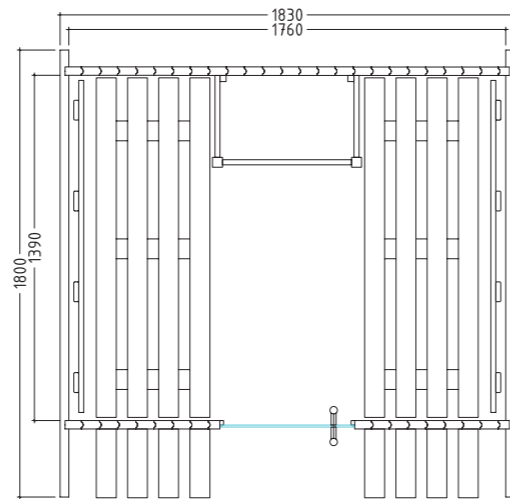

Audra

35 mm

1420 x 615 x 8 mm

Ausstattung:

- Bänke
- Rückenlehnen
- Ofenschutzgitter
- Bodenrost
- ESG Ganzglastür
- Optional: Regenschutz

Produktdetails:

- Kapazität: 4 Personen
- Saunagröße: 1800 mm x 1830 mm
- Raumlänge: 1390 mm
- Empfohlene Ofenheizleistung: 8 kW
- Empfohlene Öfen: ST180400B, ST380400
- Artikelnummer: 1-050-185