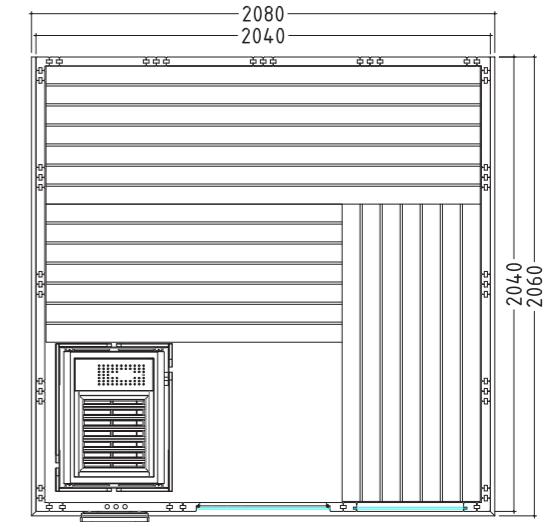

Komfort Corner

Ausstattung:

- Kabine aus massiver Fichte
- Massives Dachelement mit Dachkranz
- Inneneinrichtung „Prestige“ aus Linde
  - 3 Bänke 620 mm
  - 2 Kopfstützen
  - Lüftungsschieber
  - Rückenlehnen
  - Zwischenbankverblendung
  - Ofenschutzgitter
  - Bodenrost
  - Lampe mit Lampenschutz ohne Leuchtmittel

Produktdetails:

- Türe aus ESG Glas (590 x 1915 x 8 mm) links oder rechts anschlagbar
- ESG Glaselement klar (346 x 1776 x 8 mm)
- 3 lfm Silikonkabel 5 x 2,5 mm² für Saunaofen
- 3 lfm Silikonkabel 3 x 1,5 mm² für Saunalicht
- Montagematerial und -anleitung

Empfohlene Ofenheizleistung: 7,5–9 kW
Art.-Nr. KOMFORT-C / 1-030-274
Kabinenhöhe: 2040 mm
Spiegelverkehrter Aufbau möglich

Komfort Large

Ausstattung:

- Kabine aus massiver Fichte
- Massives Dachelement mit Dachkranz
- Inneneinrichtung „Prestige“ aus Linde
  - 3 Bänke 620 mm
  - 2 Kopfstützen
  - Lüftungsschieber
  - Rückenlehnen
  - Zwischenbankverblendung
  - Ofenschutzgitter
  - Bodenrost
  - Lampe mit Lampenschutz ohne Leuchtmittel

Produktdetails:

- Türe aus ESG Glas (590 x 1915 x 8 mm) links oder rechts anschlagbar
- ESG Glaselement klar (506 x 1776 x 8 mm)
- 3 lfm Silikonkabel 5 x 2,5 mm² für Saunaofen
- 3 lfm Silikonkabel 3 x 1,5 mm² für Saunalicht
- Montagematerial und -anleitung

Empfohlene Ofenheizleistung: 7,5–9 kW
Art.-Nr. KOMFORT-L / 1-030-273
Kabinenhöhe: 2040 mm
Spiegelverkehrter Aufbau möglich