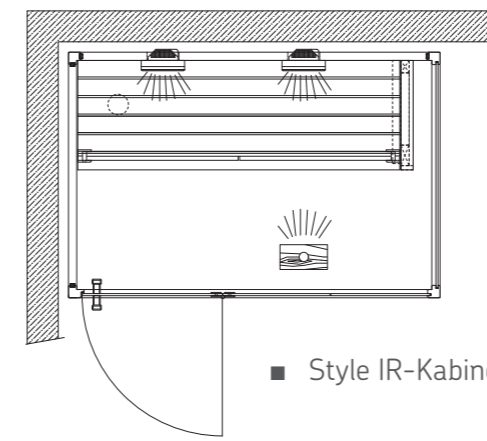

Sonderausstattung Infrarot-Tiefenwärme

- Infrarot-Vollspektrumstrahler, Steuerung, Rahmen und Einbau

- Infrarot-Wärmeplatten

ergonomische Infrarot Rückenlehne

- erhältlich in 2 Holzarten (hell und dunkel)

Dampfbad nach Maß

sentiotec Spa Module für Ihren Wellness Bereich.

Mit den Spa Modulen können Sie sich Ihr Traum-Dampfbad von den Wänden bis hin zur Ausstattung von uns zusammenstellen lassen. Die kompakte Bauweise ermöglicht die Anpassung an kleine Räumlichkeiten und die Module lassen sich einfach und schnell montieren. Auch Duschen und Pools sind für die flexiblen Module aus extrudiertem Polystyrol (XPS) kein Problem.