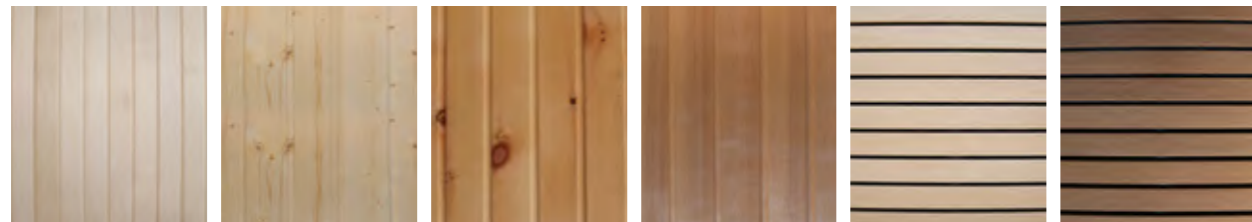

Elementkabine: Innenraum-Hölzer und Außenfronten:

Espe   Fichte   Zirbe   Hemlock   Lindea-Linde   Lindea-Thermolinde