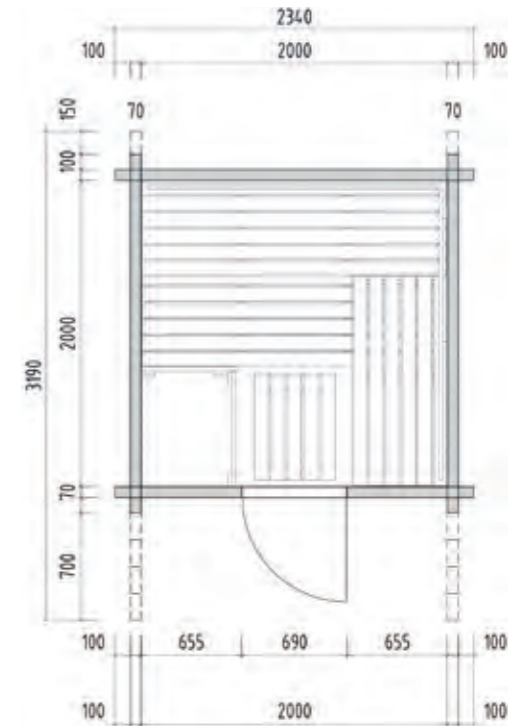

COUNTRY

Country

70 mm

810 x 1890 mm

Ausstattung:

- Blockbohlen aus 70 mm massiver Fichte mit 3-fach Nut
- Fußboden 19 mm Bodendielen
- Grundrahmen imprägniert
- Dachüberstand seitlich und hinten 250 mm, vorne 800 mm
- Versperbare Holztüre mit Isolierglas
- Inneneinrichtung „Prestige“ aus Linde
  - 3 Bänke 620 mm breit
  - 2 Kopfstützen
  - 2 Rückenlehnen
  - Zwischenbankverblendung
  - Ofenschutzgitter
  - Lampe mit Lampenschutz ohne Leuchtmittel

Produktdetails:

- Türe aus ESG Glas (810 x 1890 x 400 mm)
- 3 lfm Silikonkabel 5 x 2,5 mm² für Saunaofen
- 3 lfm Silikonkabel 3 x 1,5 mm² für Saunalicht
- Dachpappe und Befestigungsmaterial
- Montagematerial- und anleitung

Empfohlene Ofenheizleistung: 9-10,5 kW
Art.-Nr. COUNTRY / 1-053-073
Firsthöhe 2900 mm
Innenhöhe Sauna 2100 mm