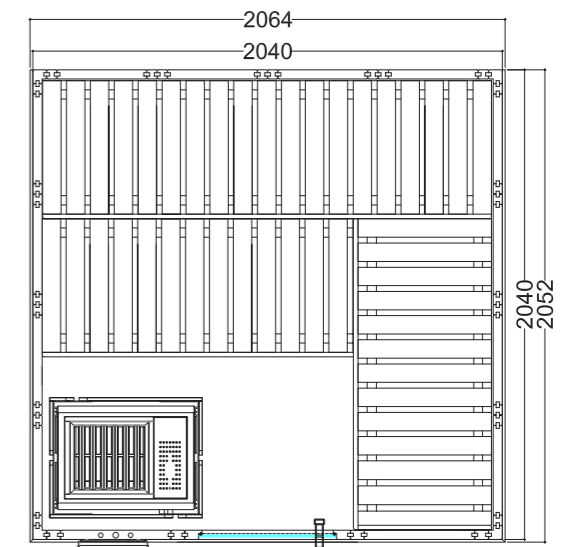

Wellfun Corner

Ausstattung:

- Kabine aus massiver Fichte
- Massives Dachelement mit Dachkranz
- Inneneinrichtung „Wellfun“ aus Linde
  - 3 Bänke 600 mm
  - 2 Kopfstützen
  - Lüftungsschieber
  - Rückenlehnen
  - Zwischenbankverblendung
  - Ofenschutzgitter
  - Bodenrost
  - Lampe mit Lampenschutz ohne Leuchtmittel

Produktdetails:

- Türe aus ESG Glas (590 x 1915 x 8 mm) links oder rechts anschlagbar
- 3 lfm Silikonkabel 5 x 2,5 mm² für Saunaofen
- 3 lfm Silikonkabel 3 x 1,5 mm² für Saunalicht
- Montagematerial und -anleitung

Empfohlene Ofenheizleistung: 7,5-9 kW
Art.-Nr. WELLFUN-C / 1-030-303
Kabinenhöhe: 2040 mm
Spiegelverkehrter Aufbau möglich

Wellfun Large

Ausstattung:

- Kabine aus massiver Fichte
- Massives Dachelement mit Dachkranz
- Inneneinrichtung „Wellfun“ aus Linde
  - 3 Bänke 600 mm
  - 2 Kopfstützen
  - Lüftungsschieber
  - Rückenlehnen
  - Zwischenbankverblendung
  - Ofenschutzgitter
  - Bodenrost
  - Lampe mit Lampenschutz ohne Leuchtmittel

Produktdetails:

- Türe aus ESG Glas (590 x 1915 x 8 mm) links oder rechts anschlagbar
- 3 lfm Silikonkabel 5 x 2,5 mm² für Saunaofen
- 3 lfm Silikonkabel 3 x 1,5 mm² für Saunalicht
- Montagematerial und -anleitung

Empfohlene Ofenheizleistung: 7,5-9 kW
Art.-Nr. WELLFUN-L / 1-030-302
Kabinenhöhe: 2040 mm
Spiegelverkehrter Aufbau möglich