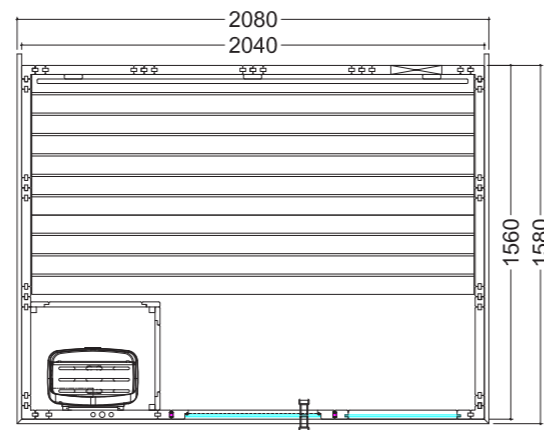

Komfort Small

40 mm 590 x 1915 x 8 mm

Ausstattung:

- Kabine aus massiver Fichte
- Massives Dachelement mit Dachkranz
- Inneneinrichtung „Prestige“ aus Linde
  - 2 Bänke (1x 620 mm und 1 x 530 mm)
  - 1 Kopfstütze
  - Lüftungsschieber
  - Rückenlehne
  - Zwischenbankverblendung
  - Ofenschutzgitter
  - Bodenrost
  - Lampe mit Lampenschutz ohne Leuchtmittel

Produktdetails:

- Türe aus ESG Glas (590 x 1915 x 8 mm) links oder rechts anschlagbar
- ESG Glaselement klar (506 x 1776 x 8 mm)
- 3 lfm Silikonkabel 5 x 2,5 mm² für Saunaofen
- 3 lfm Silikonkabel 3 x 1,5 mm² für Saunalicht
- Montagematerial und -anleitung

Empfohlene Ofenheizleistung: 6 kW
Art.-Nr. KOMFORT-S / 1-030-276
Kabinenhöhe: 2040 mm
Spiegelverkehrter Aufbau möglich

WELLFUN