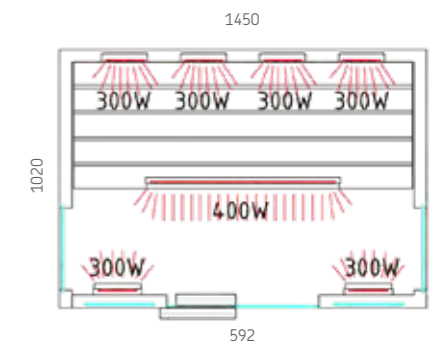

PHÖNIX

Phönix Large

65 mm 230 V AC 592 x 1866 x 6 mm

Ausstattung:

- Maße: 1450 x 1020 x 2000 mm (BxTxH)
- Abgedunkelte Designgläser
- Mit dimmbaren Heizelementen
- Sitzbank aus Zeder
- Seibersdorf geprüfte Strahlertechnologie

Produktdetails:

- Türe aus ESG Glas (592 x 1866 x 6 mm)
- 4x 300W IR-Rotlicht-Volspektrumstrahler (Rücken)
- 2x 300W IR-Rotlicht-Volspektrumstrahler (Front)
- 1x 400W IR-Rotlicht-Volspektrumstrahler (Waden)
- Digitale Steuerung innen
- Farblicht
- Lüfter
- Radio sowie MP3 Wiedergabe (USB u. Bluetooth)
- Türe rechts angeschlagen
- Infrarotstrahlung mit Glas: A 9 %, B 24 %, C 67 %

Art.-Nr. PHÖNIX-L / 1-030-315