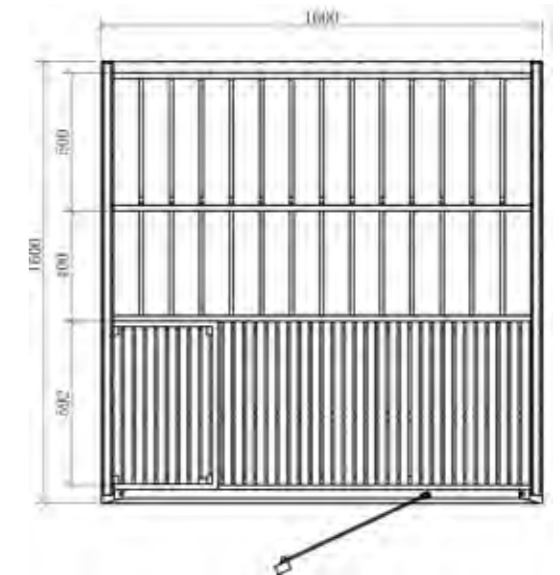

Onni

46 mm

590 x 1915 x 8 mm

NEU

ONNI

„Onni“ bedeutet „Glück“ auf Finnisch und glückliche Momente werden Sie auch in Ihrer Onni Sauna erleben. Sie ist die ideale Einsteiger-Kabine und garantiert Entspannung pur, nicht nur durch ihr ansprechendes Design, sondern auch durch Ihre einfache Bedienung. Genießen Sie die wohltuende Wärme. **Dieser Augenblick in der Onni Sauna ist Ihr persönliches Glück.**

Ausstattung:

- Maße: 1600 x 1600 x 2000 mm
- Elementkabine aus Abachi

Produktdetails:

- Türe aus ESG Glas (1808 x 600 x 8 mm) rechts angeschlagen
- ESG Glaselement klar
- Aluminium Rahmen schwarz

Empfohlene Ofenheizleistung: 7,5 – 9 kW
Art. – Nr. S-ONNI-160-160, 1-053-080
Kabinenhöhe: 2000 mm