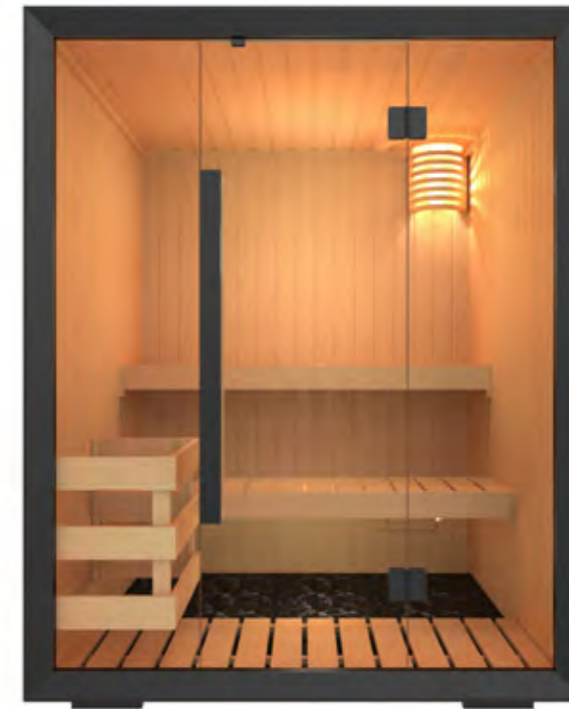

Empfohlene Ofenheizleistung: 7,5-9 kW
 Art.-Nr. PANORAMA-L / 1-038-850
 Kabinenhöhe: 2010 mm
 Spiegelverkehrter Aufbau möglich

Onni

46 mm

590 x 1915 x 8 mm

NEU

ONNI

„Onni“ bedeutet „Glück“ auf Finnisch und glückliche Momente werden Sie auch in Ihrer Onni Sauna erleben. Sie ist die ideale Einsteiger-Kabine und garantiert Entspannung pur, nicht nur durch ihr ansprechendes Design, sondern auch durch Ihre einfache Bedienung. Genießen Sie die wohltuende Wärme. **Dieser Augenblick in der Onni Sauna ist Ihr persönliches Glück.**