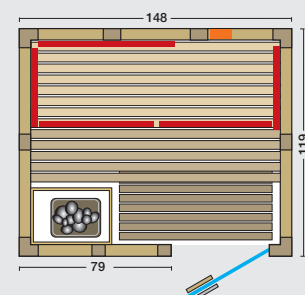

OPTION: INFRAROT-FLÄCHENHEIZUNG FÜR VITALIS 148/184 COMPLETE - SET

Die Modelle der Serien Vitalis Complete - Set können zusätzlich noch mit Infrarot-Flächenheizungspaneelen ausgestattet werden.

Art. Nr. B3377 – FH Set für Vitalis 148 Complete - Set, Leistung 1130 W

Art. Nr. B3378 – FH Set für Vitalis 184 Complete - Set, Leistung 1280 W