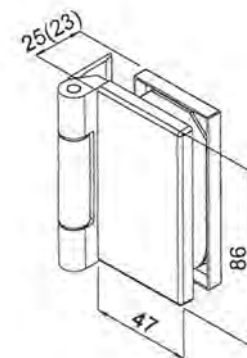

Bohrskizze für Türband

Art. Nr.: B3324