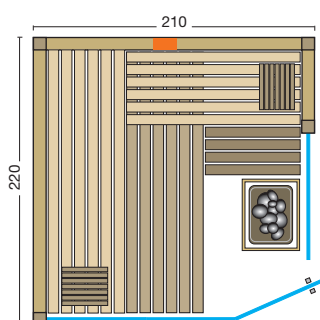

Abbildung mit Sonderausstattung: Eckeinstieg mit Tür ohne Schwelle, große Glaselemente, Inneneinrichtung Fino, mit Bankstützen verkleidet, LED-Rückenlehnen- und Unterbankbeleuchtung, VITAllight-IPX4-Strahler mit Rückenpolster, Verdampferofen Hotline S10, Steuerung Saunacontrol T4, Holzart innen: Espe Profilbretter, außen: Ahorn Paneele mit massivem Holzrahmen in Espe.

Größenbeispiele: