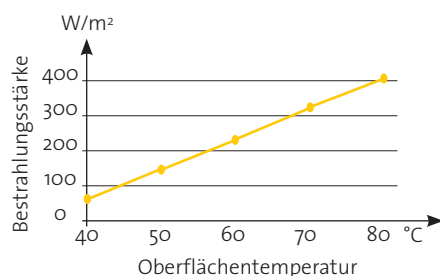

2 FLÄCHENHEIZUNG

Das 3-Säulen-Prinzip:

Die verstellbare Bestrahlungsstärke

Durch die vollelektronische Infraworld-Steuerung im Innenraum kann die Bestrahlungsstärke auf einfache Art und Weise verstellt werden. Heute möchten Sie eine intensive Infrarotstrahlung, ausgehend von einem 80 °C heißen Bestrahlungsfeld, morgen eine sanfte Entspannungswärme mit 40 °C warmen Flächenelementen. Die raffinierte Technik garantiert dabei immer ein optimales Wohlbefinden in Ihrer Infraworld Kabine.

Das Maximum der Strahlung liegt bei ca. 8µm

Das gleichmäßige und große Bestrahlungsfeld

Die großen Bestrahlungsfelder besitzen eine homogene und gleichmäßige Oberflächentemperatur. Dadurch wird eine ausgewogene Bestrahlung des ganzen Körpers gewährleistet. Bei gewünschter zusätzlicher intensiver und punktueller Wärmeanwendung im Rückenbereich empfehlen wir die Modellserie Fusion, TrioSol oder Vario. Hier wird Flächenheizung mit VITAL-light-Infrarotstrahlern ideal kombiniert. Wir arbeiten eben immer nach dem Motto: „In meiner Infraworld Kabine fühle ich mich rundherum wohl.“

Die Kreislauf schonende Kabinentemperatur

Die ausgefeilte Technik garantiert eine konstante Kabinentemperatur über den gesamten Zeitraum der Sitzung. So beginnt bereits bei einer Kreislauf schonenden Raumtemperatur von 30 °C die Infraworld-Strahlungswärme positiv auf den Körper zu wirken. Sie wollen jedoch eine höhere Kabinentemperatur, kein Problem, über die Steuerung lässt sich alles einfach und bequem von innen einstellen.