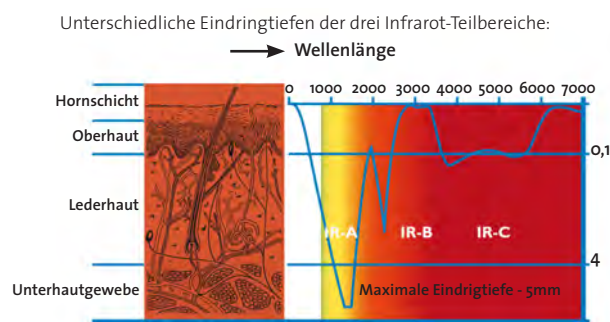

Die IR-A Bestrahlung der Haut dringt bis in die unteren Hautschichten ein. Durch die Blutgefäße der Haut verteilt sich die Wärmeenergie schnell in den bestrahlten Körperteilen und über die Blutzirkulation im ganzen Organismus. Dies trägt zum starken Schwitzen von innen heraus bei. Eine Überhitzung des Körpers ist jedoch nicht möglich, da durch den Anteil an B- und C-Strahlung die Schmerzrezeptoren auf die Erwärmung der Haut reagieren. Eine leichte Rötung zeigt die starke Durchblutung der Haut und Muskulatur an.