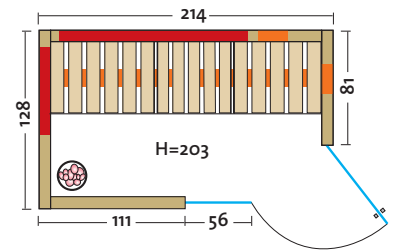

TrioSol SERA

Art. Nr.: 390160 – Eckeinstieg rechts, FH rot

Art. Nr.: 390161 – Eckeinstieg links, FH rot

Art. Nr.: 390162 – Eckeinstieg rechts, FH anthrazit

Art. Nr.: 390163 – Eckeinstieg links, FH anthrazit

- Holzarten: Profilbretter innen komplett und außen 2 Sichtseiten in Espe, alle Leisten in Espe, massiver Holzrahmen der Glasfront in Espe
- Heizelemente: 3 Flächenheizungselemente in rot oder anthrazit, 2 VITAllight-IPX4-Infrarotstrahler im VITALcorner, 2 VITAllight-IPX4-Infrarotstrahler unter der Sitzbank
- Leistung: 1050 Watt / 2 x 350 Watt / 2 x 500 Watt
- AquaTherm-Verdampfer: Leistungsstarker Verdampfer, 750 Watt, Wasserfüllmenge ca. 2 Liter
- Sole-Therme-Pur: Salzverdampferaufsatz für AquaTherm-Verdampfer mit 2 kg Salzsteinen
- Eckeinstieg: links oder rechts möglich
- Glastür & Fenster: Sicherheitsglas 8 mm, klar
- Sitzbank: Espe Massivholz
- Maße (B x T x H): 214 x 128 x 203 cm

Option: Glastür und Fenster grau durchgefärbt mit schwarzen Beschlägen