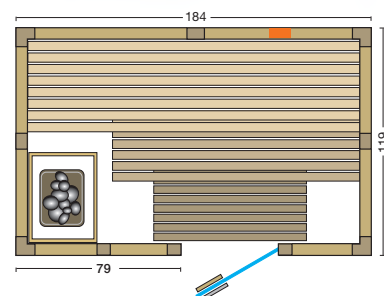

VITALIS 184 COMPLETE

Art. Nr.: 391089

Blockbohlen aus nordischer Fichte prägen den Charakter dieser durchdachten Massivholzsaua, die serienmäßig mit einem VITALlight-Infrarotstrahler mit stufenloser Regelung ausgestattet ist.

Technik:

- 350 W VITALlight-IPX4-Infrarotstrahler
- Easy Control Steuerung, stufenlos regelbar

Sauna:

Details siehe Vitalis 148 Complete

Standardgröße: B x T x H / 184 x 119 x 200 cm

VITALIS 184 COMPLETE - SET

Art. Nr.: 391090

Diese Sauna-Komplettlösung ist mit einem leistungsstarken Verdampferofen (400 V), einer multifunktionellen Saunasteuerung und einem VITALlight-Infrarotstrahler ausgestattet. Mit der inkludierten Sole-Therme bringen wir die positiven Effekte von salzhaltiger Luft in Ihr Zuhause.

Technik:

- 350 W VITALlight-IPX4-Infrarotstrahler
- Verdampferofen Hotline S4 mit 5 kW
- Steuerung Saunacontrol C3 (400 V) mit Drehregler für VITALlight-Strahler
- Salzverdampfer Sole-Therme-Pur
- Silikonkabelset

OPTION: INFRAROT-FLÄCHENHEIZUNG FÜR VITALIS 148/184 COMPLETE - SET

Die Modelle der Serien Vitalis Complete - Set können zusätzlich noch mit Infrarot-Flächenheizungspaneelen ausgestattet werden.

Art. Nr. B3377 – FH Set für Vitalis 148 Complete - Set, Leistung 1130 W

Art. Nr. B3378 – FH Set für Vitalis 184 Complete - Set, Leistung 1280 W