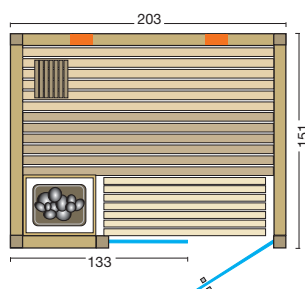

Abbildung Optima Ecke:
Größe: 193 x 142 x 202 cm,
EckEinstieg links mit Türanschlag
links, 4 Flächenheizelemente
geregelt mit Saunasteuerung
Saunacontrol C3.
Holzart innen und außen:
Espe Profilbretter

Größenbeispiele: