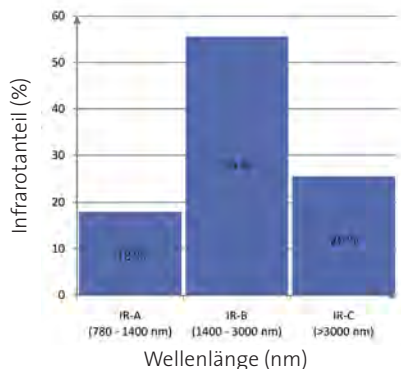

## 1 VITALLIGHT-STRAHLER

Infracore entwickelte diesen Infrarot-Strahler ähnlich dem Infrarot-Spektrum der Sonne. Die Herausforderung dabei war, das volle Infrarotspektrum für eine intensive punktuelle Infrarotanwendung zu erzeugen. Dies erfüllt dieser Strahler mit einem Infrarot-A-Anteil von bis zu 18 %, IR-B von 56 % und einem IR-C-Anteil von 26 %.