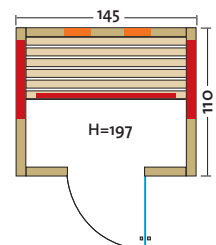

GALA –

Für mehr Komfort und Gesundheit

Genießen Sie das volle Infrarotspektrum in dieser Kabine mit der VITAllight-Strahlertechnologie kombiniert mit Infrarot-Flächenheizungspaneelen. Mit einem Drehregler kann die Intensität der VITAllight-Infrarotstrahler im Rückenbereich stufenlos von 100 – 40 % eingestellt werden.

GALA 113

Art. Nr.: 390172

Infrarotkabine mit Flächenheizung und 2 VITAllight-Infrarotstrahler im Rückenbereich.

- Holzart: Eiche-Dekor / Fichte / Eckleisten aus Fichte
- Heizelemente: 3 Flächenheizungselemente, 2 VITAllight-IPX4-Infrarotstrahler
- Leistung: 880 Watt / 2 x 350 Watt
- Glastür: Sicherheitsglas 6 mm, klar
- Sitzbank: Erle Massivholz
- Maße (B x T x H): 113 x 110 x 197 cm

GALA 125

Art. Nr.: 390141

- Leistung: 960 Watt / 2 x 350 Watt
- Maße (B x T x H): 125 x 110 x 197 cm

Weitere Details siehe Gala 113.

GALA 145

Art. Nr.: 390142

- Leistung: 1030 Watt / 2 x 350 Watt
- Maße (B x T x H): 145 x 110 x 197 cm

Weitere Details siehe Gala 113.