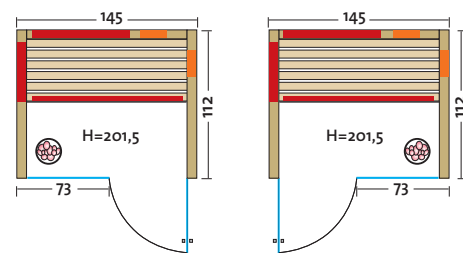

TrioSol GLAS 145 ESPE VG

Art. Nr.: 390150

Eine Glasfront und helles Espenholz, im Kontrast zu den anthrazitgrauen Flächenheizungspaneelen, machen diese Kabine zu einem optischen Highlight. Die beiden VITALlight-Infrarotstrahler im VITALcorner und die wohltuende Wirkung von salzhaltiger Luft sorgen für den perfekten Wellnessgenuss.

- Holzart: Profildreher Espe, alle Leisten in Espe, massiver Holzrahmen der Glasfront in Espe
- Heizelemente: 3 anthrazitgraue Flächenheizungselemente, 2 VITALlight-IPX4-Infrarotstrahler im VITALcorner
- Leistung: 910 Watt / 2 x 350 Watt
- AquaTherm-Verdampfer: Leistungsstarker Verdampfer, 750 Watt, Wasserfüllmenge ca. 2 Liter
- Sole-Therme-Pur: Salzverdampferaufsatz für AquaTherm-Verdampfer mit 2 kg Salzsteinen
- Glastür & Fenster: Sicherheitsglas 8 mm, klar, beidseitig verwendbar
- Sitzbank: Espe Massivholz
- Maße (B x T x H): 145 x 112 x 201,5 cm