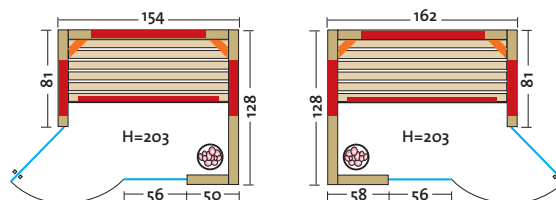

UNICA –

Die Multifunktionskabine mit höchsten Designansprüchen

So einzigartig, wie ihr Name: die Designkabine Unica fertigen wir für Sie in den Breiten 154 cm, 162 cm, 171 cm und 179 cm, wahlweise in nordischer Fichte, Espe oder österreichischer Alpen-Zirbe (Eckeinstieg rechts oder links). Auch die Technologie im Inneren kann sich sehen lassen: zwei VITAlight-Infrarotstrahler sorgen für die intensive Bestrahlung des Rückens und so für die rasche Verteilung der Infrarot-Wärme im gesamten Körper. Die Flächenheizungselemente (wahlweise in rot oder anthrazit) stehen für eine gleichmäßige Entspannungswärme und die Sole-Therme für die positiven Effekte der Meeresluft. Mit der Triocontrol-Steuerung können Sie alles stufenlos und bequem direkt in der Kabine steuern.