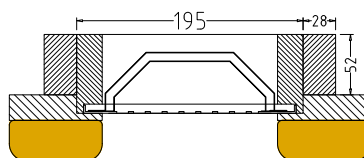

Holzrahmen für VITALlight-IPX4 Infrarotstrahler, Wandmontage

Art. Nr.: A8043

Dieser Holzrahmen ist geeignet für die gerade Wandmontage und kann mit einem Infrarotstrahler (A6082, A6083) sowie mit einem Paar Rückenpolster (S2271) kombiniert werden. Für die Regelung des Strahlers empfehlen wir eine Infrarot-Steuerung Easy Control.

Holzart: Linde

Größe (HBT): Rahmen - 808 x 195 x 60 mm
seitliche Leisten - 808 x 28 x 52 mm