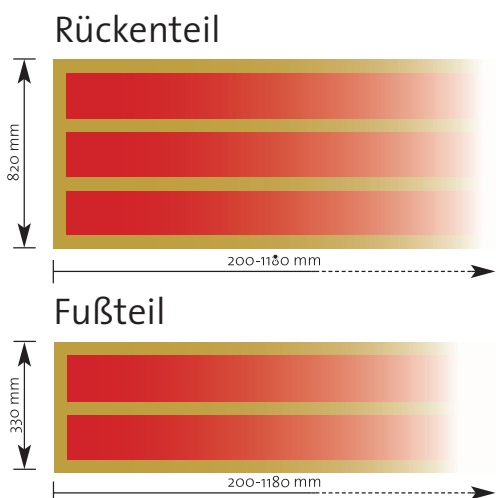

INFRAROT-FLÄCHENHEIZUNG FÜR SAUNEN

Unser Flächenheizsystem ermöglicht es, Infrarot-Elemente und Saunaöfen gleichzeitig zu betreiben. Die Elemente werden in Kassettenbauweise gefertigt und sind komplett verschlossen. Eine einfache Montage und Benutzung ohne Einschränkung unterstreichen die Qualität des Produktes. Die Elemente können mit den Saunasteuerungen Sauna-control C1, C3, T3 oder über unser digitales Steuerungssystem „Plug & Play“ geregelt werden.

Einzelelemente

Holzrahmen aus Fichte oder Espe, Farbe der Flächenheizung rot, 230V

Art. Nr.:	Holzart	Bezeichnung	B x H x T (inkl. Holzrahmen)	techn. Daten
B3365	Fichte	Seitenteil	450 x 820 x 50 mm	230 Watt
B3366	Fichte	Rückenteil	850 x 820 x 50 mm	460 Watt
B3367	Fichte	Fußteil	925 x 330 x 50 mm	180 Watt
B3360	Espe	Seitenteil	300 x 820 x 50 mm	130 Watt
B3332	Espe	Seitenteil	450 x 820 x 50 mm	230 Watt
B3330	Espe	Rückenteil	650 x 820 x 50 mm	350 Watt
B3333	Espe	Rückenteil	850 x 820 x 50 mm	460 Watt
B3345	Espe	Fußteil	650 x 330 x 50 mm	125 Watt
B3346	Espe	Fußteil	850 x 330 x 50 mm	170 Watt

mögliche Farbe rot

Individual-Anfertigung

Art. Nr.: Holzarten

- B3361 Fichte
- B3373 Espe

Bestimmen Sie die Größe, die Farbe Ihrer Heizpaneele und die Holzart selbst. Beachten Sie bitte, dass bei den Flächenstrahlern immer von einer vorgegebenen Höhe ausgegangen wird (siehe Skizze). Die Breite ist von 200 bis 1180 mm variierbar. Abmaße gelten immer inkl. Holzrahmen. Die Leistung der Elemente beträgt 630 bzw. 730 Watt/m². Eine Gesamtleistung von 3000 Watt sollte nicht überschritten werden, ansonsten müssten die Paneele über ein Leistungsschaltgerät angeschlossen werden.

Bezeichnung	B x H x T (inkl. Holzrahmen)	techn. Daten
Rückenteil	bis 1180 x 820 x 50 mm	ca. 730 Watt/m²
Fußteil	bis 1180 x 330 x 50 mm	ca. 630 Watt/m²