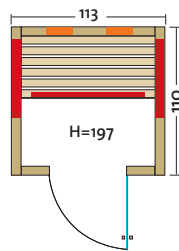

GALA 113

Art. Nr.: 390172

Infrarotkabine mit Flächenheizung und 2 VITAllight-Infrarotstrahler im Rückenbereich.

- Holzart: Eiche-Dekor / Fichte / Eckleisten aus Fichte
- Heizelemente: 3 Flächenheizungselemente, 2 VITAllight-IPX4-Infrarotstrahler
- Leistung: 880 Watt / 2 x 350 Watt
- Glastür: Sicherheitsglas 6 mm, klar
- Sitzbank: Erle Massivholz
- Maße (B x T x H): 113 x 110 x 197 cm