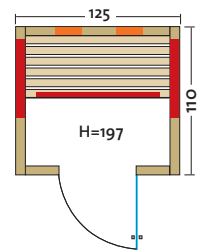

GALA 125

Art. Nr.: 390141

- Leistung: 960 Watt / 2 x 350 Watt
- Maße (B x T x H): 125 x 110 x 197 cm

Weitere Details siehe Gala 113.

GALA 145

Art. Nr.: 390142

- Leistung: 1030 Watt / 2 x 350 Watt
- Maße (B x T x H): 145 x 110 x 197 cm

Weitere Details siehe Gala 113.