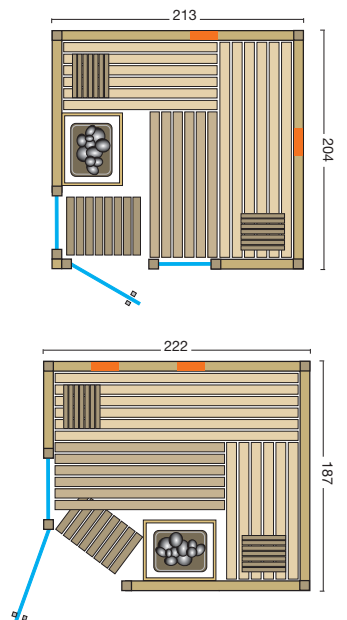

Größenbeispiele:

Abbildung Safir mit Sonderausstattung:  
Größe: 213 x 204 x 203 cm, Tür ohne Schwelle, 2 große Fenster, Inneneinrichtung Fino, Grundrahmen schwarz lackiert, 2 VITAlight-IPX4-Strahler mit Rückenpolster und 2 Regler, Verdampferofen Hotline S4, Steuerung Saunaccontrol C4, Holzart innen und außen: Espe Profilbretter