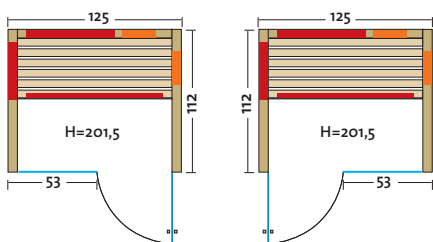

FUSION GLAS 125 ESPE VG

Art. Nr.: 390156

- Leistung: 730 Watt / 2 x 350 Watt
- Maße (B x T x H): 125 x 112 x 201,5 cm

Weitere Details siehe Fusion Glas 145 Espe VG.