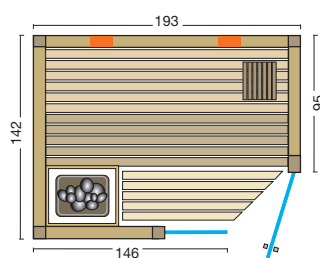

Abbildung Optima Ecke:
Größe: 193 x 142 x 202 cm,
EckEinstieg links mit Türanschlag
links, 4 Flächenheizelemente
geregelt mit Saunasteuerung
Saunacontrol C3.
Holzart innen und außen:
Espe Profilbretter

Größenbeispiele: