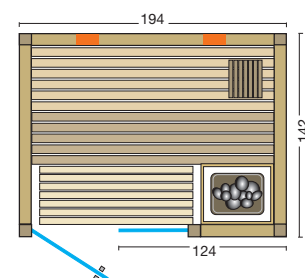

Abbildung Optima Ecke:
Größe: 193 x 142 x 202 cm,
EckEinstieg links mit Türanschlag
links, 4 Flächenheizelemente
geregelt mit Saunasteuerung
Saunacontrol C3.
Holzart innen und außen:
Espe Profilbretter

Größenbeispiele: