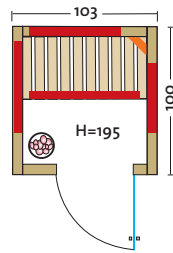

TrioSol NATURA 103

Art. Nr.: 390174

- Holzart: Blockbohlen nord. Fichte, 40 mm Vollholz
- Heizelemente: 4 Flächenheizungselemente, 1 VITALlight-IPX4-Infrarotstrahler
- Leistung: 1160 Watt / 500 Watt
- AquaTherm-Verdampfer: Leistungsstarker Verdampfer, 750 Watt, elektronische Zeitregelung, stufenlose Verdampferregelung, Wasserfüllmenge ca. 2 Liter
- Sole-Therme-Pur: Salzverdampferaufsatz für AquaTherm-Verdampfer mit 2 kg Salzsteinen
- Glastür: Sicherheitsglas 6 mm, klar
- Sitzbank: Espe Massivholz
- Maße (B x T x H): 103 x 100 x 195 cm