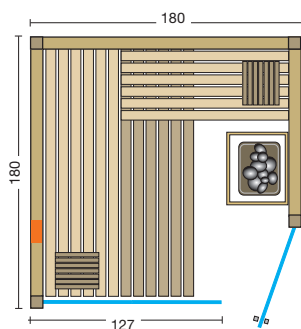

- **Maßanfertigungen auf den cm genau, alle Größen möglich.**

Größenbeispiele:

Abbildung Aurora mit Inneneinrichtung Premio

Abbildung Aurora mit Sonderausstattung: Eckeinstieg mit Tür ohne Schwelle, großes Glaselement, Bankstütze Opal, Saunaofen Hotline V4, Steuerung Saunacontrol C3, VITAllight-IPX4-Strahler mit Rückenpolster, Flächenheizungselemente in Espe, Holzart innen: Zirbe Profilbretter, außen: Wenge Paneele mit massivem Holzrahmen in Hemlock.