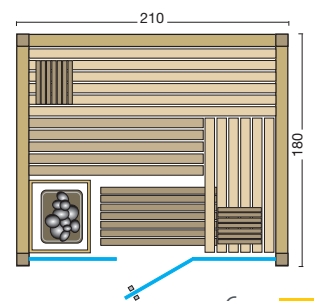

**Standardgrößen:** B x T x H

210 x 180 x 203 cm

210 x 210 x 203 cm

**Sondergrößen sind nicht möglich!**

Option: Set bestehend aus  
Saunaofen Hotline V4 und  
Saunasteuerung Saunacontrol A

Standardgrößen: