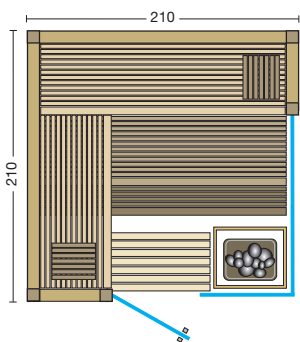

Größenbeispiel:

Abbildung links:

Aurora Premium mit Sonderausstattung - Eckeinstieg mit Tür ohne Schwelle, 2 große Glaselemente, Inneneinrichtung Linea, Fußauftritt, Fensterauschnitt mit Laibung, LED-Beleuchtung, VITALlight-IPX4-Strahler mit Rückenpolster, Verdampferofen Hotline S10, Steuerung Saunacontrol C4. Holzart innen: große Zirbe Paneele; außen: Eiche Paneele