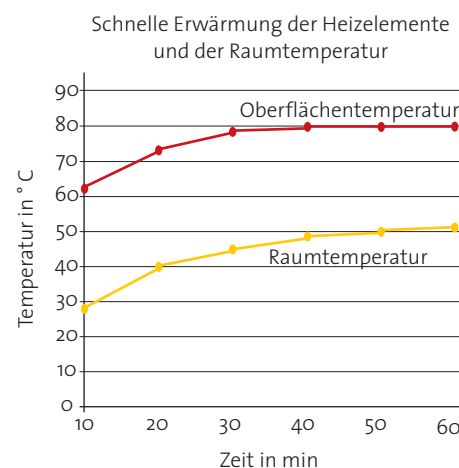

Vorteile einer Infraworld-Flächenheizung:

- sanfte Erwärmung der bestrahlten Hautoberfläche
- rasche Verteilung der Wärme im ganzen Körper
- gleichmäßiges und großes Bestrahlungsfeld
- Bestrahlung von allen Seiten
- durch intelligente Steuerung des Energiebedarfs bis zu 40 % weniger Stromverbrauch
- schnelle Aufheizzeit – nach wenigen Minuten über 60 °C Strahlungstemperatur
- exakt regulierbare Infrarotwärme (zwischen 20 - 80 °C)
- konstante Raumtemperatur während der ganzen Sitzung
- langjährige Erfahrung im Dauereinsatz in Hotels, Fitnessstudios, usw.
- die Heizpaneele werden mit 230 V betrieben
- kein Elektrosmog
- Made in EU

2 FLÄCHENHEIZUNG

Das 3-Säulen-Prinzip:

Die verstellbare Bestrahlungsstärke

Durch die vollelektronische Infraworld-Steuerung im Innenraum kann die Bestrahlungsstärke auf einfache Art und Weise verstellt werden. Heute möchten Sie eine intensive Infrarotstrahlung, ausgehend von einem 80 °C heißen Bestrahlungsfeld, morgen eine sanfte Entspannungswärme mit 40 °C warmen Flächenelementen. Die raffinierte Technik garantiert dabei immer ein optimales Wohlbefinden in Ihrer Infraworld Kabine.

Das gleichmäßige und große Bestrahlungsfeld

Die großen Bestrahlungsfelder besitzen eine homogene und gleichmäßige Oberflächentemperatur. Dadurch wird eine ausgewogene Bestrahlung des ganzen Körpers gewährleistet. Bei gewünschter zusätzlicher intensiver und punktueller Wärmeanwendung im Rückenbereich empfehlen wir die Modellserie Fusion, TrioSol oder Vario. Hier wird Flächenheizung mit VITAL-light-Infrarotstrahlern ideal kombiniert. Wir arbeiten eben immer nach dem Motto: „In meiner Infraworld Kabine fühle ich mich rundherum wohl.“

Die Kreislauf schonende Kabinentemperatur