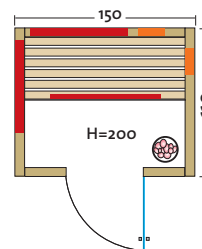

TrioSol ALPINA ZIRBE 150

Art. Nr.: 390306

Spüren Sie hautnah die positiven Effekte von wertvollem Zirbenholz aus den österreichischen Alpen! Als 12 mm starkes Innenprofil ergänzt und verstärkt es die wunderbar wohltuende Wirkung, die der VITALcorner mit seinen beiden VITAllight-Infrarotstrahlern, die Flächenheizung und die Sole-Therme entfalten.

- Holzart: Alpen-Fichte-Dekor / Profilbretter aus österr. Alpen-Zirbe / Eckleisten aus Zeder
- Heizelemente: 3 Flächenheizungselemente, 2 VITAllight-IPX4-Infrarotstrahler im VITALcorner
- Leistung: 1120 Watt / 2 x 350 Watt
- AquaTherm-Verdampfer: Leistungsstarker Verdampfer, 750 Watt, Wasserfüllmenge ca. 2 Liter
- Sole-Therme-Pur: Salzverdampferaufsatz für AquaTherm-Verdampfer mit 2 kg Salzsteinen
- Glastür: Sicherheitsglas 8 mm, klar
- Sitzbank: Espe Massivholz
- Maße (B x T x H): 150 x 110 x 200 cm