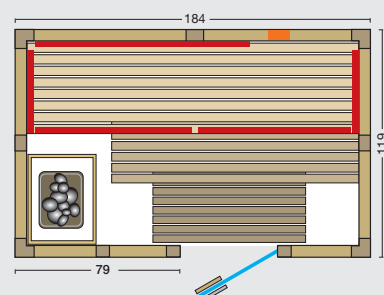

OPTION: INFRAROT-FLÄCHENHEIZUNG FÜR VITALIS 148/184 COMPLETE - SET

Die Modelle der Serien Vitalis Complete - Set können zusätzlich noch mit Infrarot-Flächenheizungspaneelen ausgestattet werden.

Art. Nr. B3377 – FH Set für Vitalis 148 Complete - Set, Leistung 1130 W

Art. Nr. B3378 – FH Set für Vitalis 184 Complete - Set, Leistung 1280 W