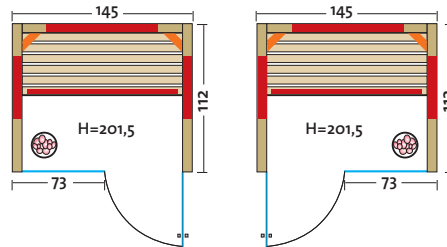

TrioSol GLAS 145 ZIRBE

Art. Nr.: 390128

Diese TrioSol-Infrarotkabine vereinigt alles was gut tut: naturbelassenes Zirbenholz aus den österreichischen Alpen, 2 VITAllight-Infrarotstrahler kombiniert mit Flächenheizelementen und dem Salzverdampfer Sole-Therme Pur für das perfekte Meeresklima. Besser kann Gesundheitsvorsorge nicht sein!

- Holzart: Profildbretter aus österreichischer Alpen-Zirbe, alle Leisten in Espe, massiver Holzrahmen der Glasfront in Espe
- Heizelemente: 4 Flächenheizungselemente, 2 VITAllight-IPX4-Infrarotstrahler
- Leistung: 1260 Watt / 2 x 350 Watt
- AquaTherm-Verdampfer: Leistungsstarker Verdampfer, 750 Watt, Wasserfüllmenge ca. 2 Liter
- Sole-Therme-Pur: Salzverdampferaufsatz für AquaTherm-Verdampfer mit 2 kg Salzsteinen
- Glastür & Fenster: Sicherheitsglas 8 mm, klar, beidseitig verwendbar
- Sitzbank: Espe Massivholz
- Maße (B x T x H): 145 x 112 x 201,5 cm