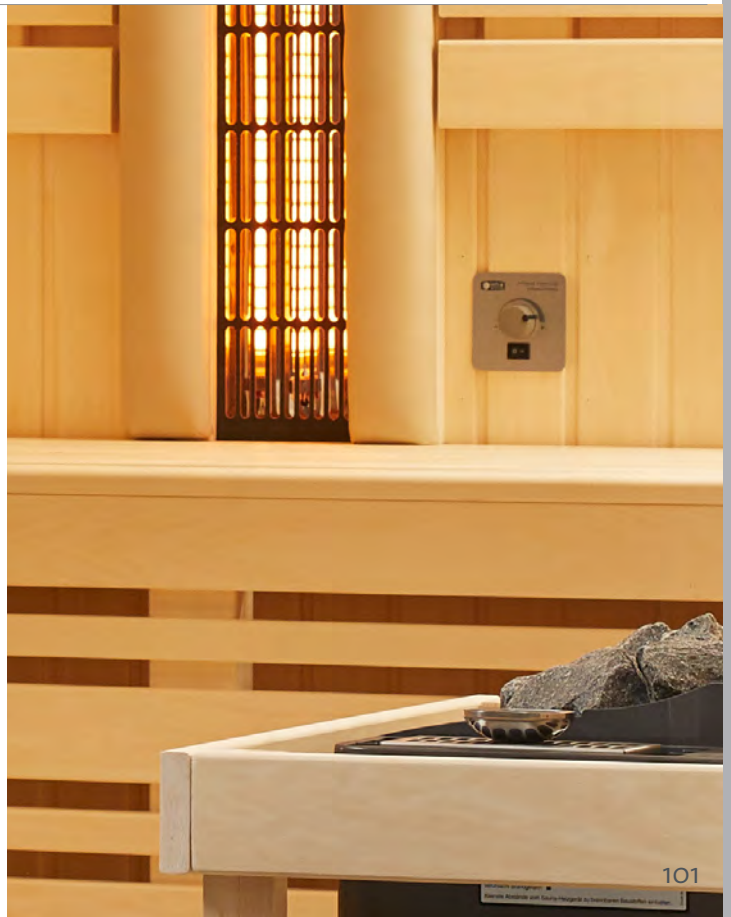

Steuerung Easy Control - Funk

Art. Nr.: B6669

Infrarot-Steuerung mit **Fernbedienung**.

- EIN/AUS und stufenlose Intensitätsregelung des Strahlers von 100 % – 40 % per Fernbedienung
- Laufzeit 30 min.
- Anschlusskabel 4 m mit Netzstecker, 230 V~
- Leistung 1000 Watt

Anschluss: 230 V 1N AC 50 Hz