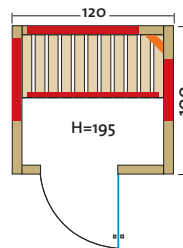

VARIO NATURA 120

Art. Nr.: 390118

- Leistung: 1360 Watt / 500 Watt
- Maße (B x T x H): 120 x 100 x 195 cm

Weitere Details siehe Vario Natura 103.