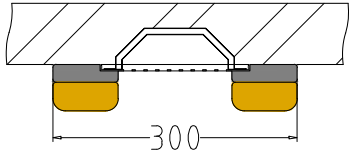

Rückenpolster

Ein Paar hochwertige Rückenpolsterung aus antibakteriellem Kunstleder mit Montageplatte 22 mm.

Farbe: beige

Art. Nr.:	geeignet für	Maße (HBT)
S2271	VITALlight-IPX4 Infrarotstrahler	820 x 80 x 57 mm

Holzrahmen für VITALlight-IPX4 Infrarotstrahler

Holzart: Linde

Art. Nr.:	Einbauart	geeignet für	Maße (HBT)
A8040	gerade	VITALlight-IPX4 Infrarotstrahler	818 x 240 x 40 mm
A8041	Ecke	VITALlight-IPX4 Infrarotstrahler	818 x 240 x 190/190 mm