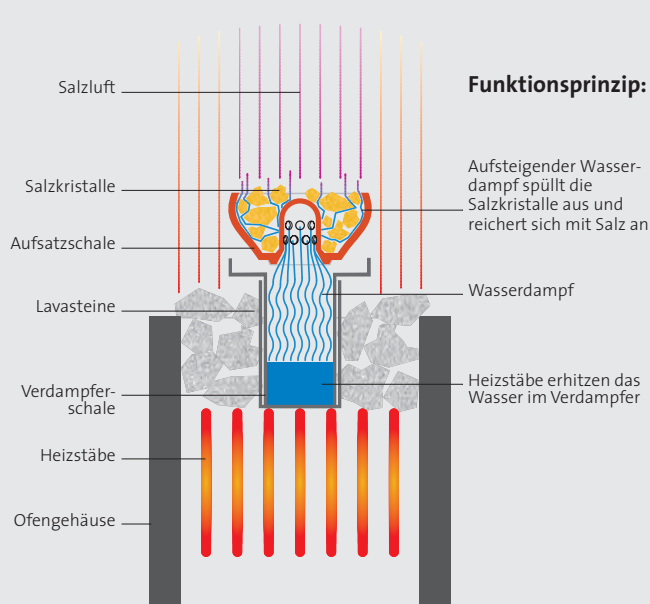

SOLE-AQUA-PREMIUM: Salzverdampfer-Nachrüstset für jeden Saunaofen

Ein herausnehmbarer Edelstahlzylinder wird zwischen die Saunasteine eingesetzt und mit ca. 1 Liter Wasser befüllt. Durch das Erwärmen des Saunaofens verdampft das Wasser. Der dabei entstehende Wasserdampf steigt durch Öffnungen in den mit Salzsteinen gefüllten Verdampfertopf. So reichert sich dieser beim Ausspülen der Salzsteine mit Salz an und verteilt sich gleichmäßig in der Sauna. Der Verdampfertopf besteht aus Keramik und wird in den Farben rot oder beige angeboten.