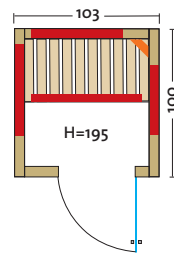

VARIO NATURA 103

Art. Nr.: 390173

- Holzart: Blockbohlen nord. Fichte, 40 mm Vollholz
- Heizelemente: 4 Flächenheizungselemente, 1 VITAllight-IPX4-Infrarotstrahler
- Leistung: 1160 Watt / 500 Watt
- Glastür: Sicherheitsglas 6 mm, klar
- Sitzbank: Espe Massivholz
- Maße (B x T x H): 103 x 100 x 195 cm