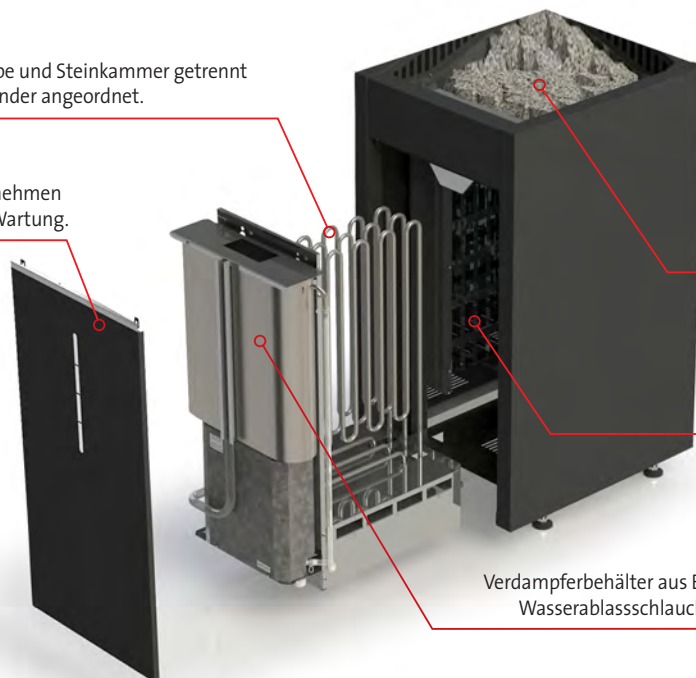

Heizstäbe und Steinkammer getrennt voneinander angeordnet.

Die Vorderfront lässt sich leicht abnehmen und vereinfacht die Montage und Wartung.

Große Steinmenge für kräftige Aufgüsse und hohe Temperaturstabilität.

Steinkammer aus robustem Edelstahl sorgt für eine lange Nutzungs- und Lebensdauer.

Verdampferbehälter aus Edelstahl mit Wasserablassschlauch aus Silikon.