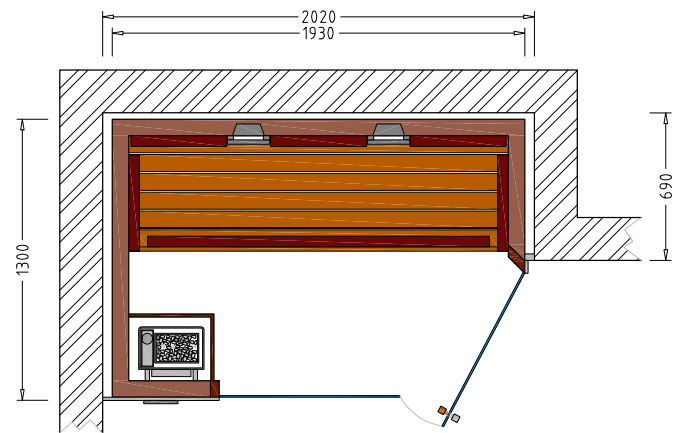

### Art. Nr.: 390085

- 75 mm starke vorgefertigte Wand- und Deckenelemente
- 15 mm Softline-Profile rundum verdeckt befestigt
- Holzarten für innen: Fichte, Hemlock, Espe, Zirbe, Zeder
- Holzarten für außen: Fichte, Hemlock, Espe, Zirbe, Zeder, Hartfaserplatte
- Fußrost
- LED-Farblicht Sion
- Glastür aus Sicherheitsglas 8 mm, klar, beidseitig verwendbar
- Türgriff außen aus Edelstahl, innen aus Buche
- mögliche Heizelemente: Flächenheizung, VITAllight-Infrarotstrahler
- Option: AquaTherm mit Salzverdampfer, Saunaofen
- **Maßanfertigungen** auf den cm genau, alle Größen möglich