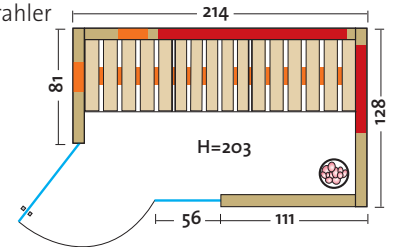

TrioSol SERA

Art. Nr.: 390160 – Eckeinstieg rechts, FH rot

Art. Nr.: 390161 – Eckeinstieg links, FH rot

Art. Nr.: 390162 – Eckeinstieg rechts, FH anthrazit

Art. Nr.: 390163 – Eckeinstieg links, FH anthrazit

- Holzarten: Profilbretter innen komplett und außen 2 Sichtseiten in Espe, alle Leisten in Espe, massiver Holzrahmen der Glasfront in Espe
- Heizelemente: 3 Flächenheizungselemente in rot oder anthrazit, 2 VITAllight-IPX4-Infrarotstrahler im VITALcorner, 2 VITAllight-IPX4-Infrarotstrahler unter der Sitzbank
- Leistung: 1050 Watt / 2 x 350 Watt / 2 x 500 Watt
- AquaTherm-Verdampfer: Leistungsstarker Verdampfer, 750 Watt, Wasserfüllmenge ca. 2 Liter
- Sole-Therme-Pur: Salzverdampferaufsatz für AquaTherm-Verdampfer mit 2 kg Salzsteinen
- Eckeinstieg: links oder rechts möglich
- Glastür & Fenster: Sicherheitsglas 8 mm, klar
- Sitzbank: Espe Massivholz
- Maße (B x T x H): 214 x 128 x 203 cm

Option: Glastür und Fenster grau durchgefärbt mit schwarzen Beschlägen