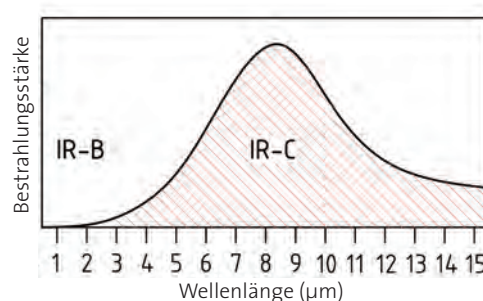

2 FLÄCHENHEIZUNG

Das 3-Säulen-Prinzip:

Die verstellbare Bestrahlungsstärke

Durch die vollelektronische Infraworld-Steuerung im Innenraum kann die Bestrahlungsstärke auf einfache Art und Weise verstellt werden. Heute möchten Sie eine intensive Infrarotstrahlung, ausgehend von einem 80 °C heißen Bestrahlungsfeld, morgen eine sanfte Entspannungswärme mit 40 °C warmen Flächenelementen. Die raffinierte Technik garantiert dabei immer ein optimales Wohlbefinden in Ihrer Infraworld Kabine.

Das Maximum der Strahlung liegt bei ca. 8µm

Das gleichmäßige und große Bestrahlungsfeld

Die großen Bestrahlungsfelder besitzen eine homogene und gleichmäßige Oberflächentemperatur. Dadurch wird eine ausgewogene Bestrahlung des ganzen Körpers gewährleistet. Bei gewünschter zusätzlicher intensiver und punktueller Wärmeanwendung im Rückenbereich empfehlen wir die Modellserie Fusion, TrioSol oder Vario. Hier wird Flächenheizung mit VITAL-light-Infrarotstrahlern ideal kombiniert. Wir arbeiten eben immer nach dem Motto: „In meiner Infraworld Kabine fühle ich mich rundherum wohl.“

Die Kreislauf schonende Kabinentemperatur

Die ausgefeilte Technik garantiert eine konstante Kabinentemperatur über den gesamten Zeitraum der Sitzung. So beginnt bereits bei einer Kreislauf schonenden Raumtemperatur von 30 °C die Infraworld-Strahlungswärme positiv auf den Körper zu wirken. Sie wollen jedoch eine höhere Kabinentemperatur, kein Problem, über die Steuerung lässt sich alles einfach und bequem von innen einstellen.