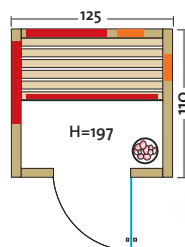

TrioSol ZERMATT 125

Art. Nr.: 390309

- Leistung: 860 Watt / 2 x 350 Watt
- Maße (B x T x H): 125 x 110 x 197 cm

Weitere Details siehe TrioSol Zermatt 150.