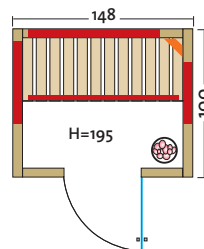

TrioSol NATURA 148

Art. Nr.: 390103

- Leistung: 1530 Watt / 500 Watt
- Maße (B x T x H): 148 x 100 x 195 cm

Weitere Details siehe TrioSol Natura 103.

Option:
Art. Nr.: 52296
Mehrausstattungsset:
LED-Farblight Sion 1A,
Audiosystem mit Bluetooth,
Lautsprecher Slim
(siehe Preisliste Seite 3)