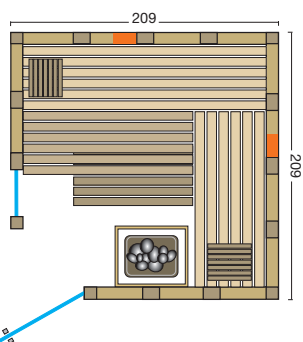

Sauna:

- 40 mm massive Blockbohlen aus nordischer Fichte in Wand und Decke
- vorgefertigte Elemente in flächenbündiger Kassettenbauweise
- Eck- und Verbindungspfosten verleimt
- Inneneinrichtung **Norma**
- weitere Details zur Inneneinrichtung siehe Prospekt Seite 48-49

- Ganzglastür aus Sicherheitsglas 8 mm, klar, ohne Schwelle
- Glaselement 6 mm, klar
- Türgriff außen aus Edelstahl, innen aus Buche
- Eckblendschirm Design mit Wandleuchte Norma

- Silikonkabel für Saunaofen bzw. Verdampferofen nicht inkludiert

Standardgröße: B x T x H:

Urban Complete 164 Ecke 164 x 164 x 200 cm

Urban Complete 209 Ecke 209 x 209 x 200 cm

Sondergrößen sind nicht möglich!

Standardgrößen: