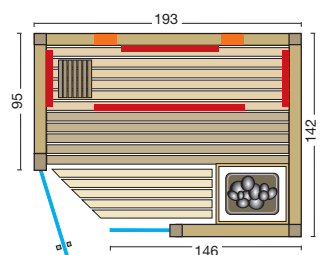

Abbildung Optima Ecke:
Größe: 193 x 142 x 202 cm,
EckEinstieg links mit Türanschlag
links, 4 Flächenheizelemente
geregelt mit Saunasteuerung
Saunacontrol C3.
Holzart innen und außen:
Espe Profilbretter

Größenbeispiele: