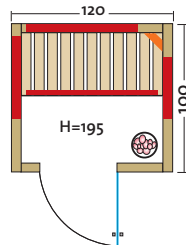

TrioSol NATURA 120

Art. Nr.: 390102

- Leistung: 1360 Watt / 500 Watt
- Maße (B x T x H): 120 x 100 x 195 cm

Weitere Details siehe TrioSol Natura 103.