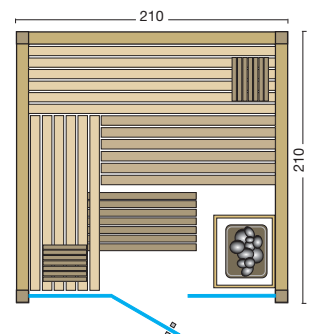

**Standardgrößen:** B x T x H

210 x 180 x 203 cm

210 x 210 x 203 cm

**Sondergrößen sind nicht möglich!**

Option: Set bestehend aus  
Saunaofen Hotline V4 und  
Saunasteuerung Saunacontrol A

Standardgrößen: