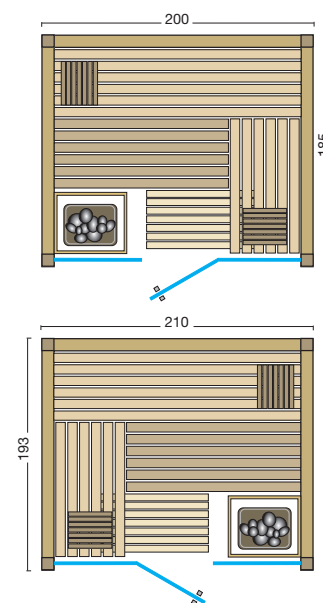

Abbildung Opal - Espe mit Sonderausstattung: Inneneinrichtung Fino mit Bankstützfuß Metall, VITALlight-IPX4-Strahler mit Regler und Rückenpolster, Verdampferofen Hotline S8, Steuerung Saunacontrol C4.

OPAL

MASSANFERTIGUNG

Eine Sauna für gehobene Ansprüche. Wer das Besondere sucht, wird in unserem Modell Opal die Erfüllung finden. Gefertigt aus hochwertigen Hölzern, wird diese Sauna der Blickfang in Ihrer Wellnessoase sein. Die große Glasfront verleiht dem Modell Opal eine extravagante Note.

OPAL - FICHTE

Art. Nr.: 391043

OPAL - ESPE

Art. Nr.: 391044

- 75 mm starke vorgefertigte Elemente
- 50 mm Isolierung mit Dampfsperre
- 15 mm Softline-Profile vertikal verarbeitet und verdeckt befestigt
- Holzarten für innen und außen: nordische Fichte, Espe
- integrierter Lüftungskanal mit Kaminwirkung
- Inneneinrichtung **Norma**
- weitere Details zur Inneneinrichtung siehe Prospekt Seite 48-49
- Glastür ohne Schwelle aus 8 mm Sicherheitsglas, klar, beidseitig verwendbar
- 2 wandhohe Glaselemente aus 8 mm Sicherheitsglas mit Aluschiene, klar
- Türgriff außen aus Edelstahl, innen aus Buche
- LED-Saunaleuchte Moris
- Silikonkabel für Lampe und finnischen Saunaofen
- **Maßanfertigungen: Größentabelle und Optionen siehe Preisliste.**

Größenbeispiele:

OPAL - MASSIV

Art. Nr.: 391045

- massive Wände aus nordischer Fichte
- 44 mm Blockbohlen in Wand und Decke

Abbildung Opal - Massiv mit Sonderausstattung: Inneneinrichtung Fino, 2 VITALlight-IPX4-Strahler mit Easy Control-Steuerungen, Verdampferofen Hotline S8 und Steuerung Saunacontrol X0 in der Sauna montiert.